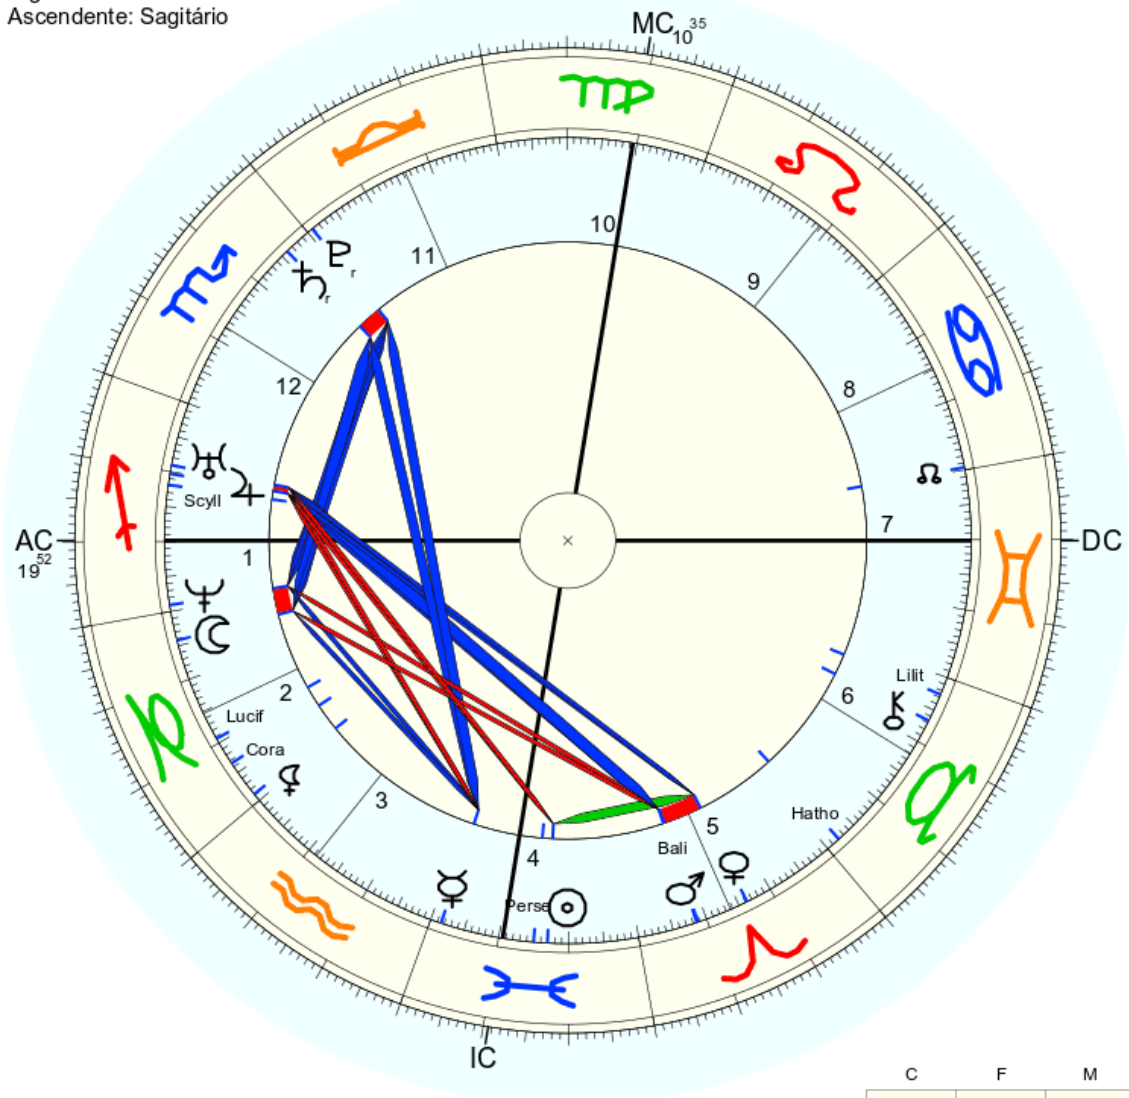

Título: 2.AT 0.0-1 11-Jan-2024

Mapa natal (Método: Astrodienst / Placidus)  
 Signo Solar: Peixes  
 Ascendente: Sagitário

☉ Sol	♋ 16° 58' 6"	
☾ Lua	♋ 4° 12' 6"	Detr.
☿ Mercúrio	♋ 1° 33' 9"	Detr. Queda
♀ Vênus	♋ 16° 15' 3"	Detr.
♂ Marte	♋ 8° 31' 59"	Dom.
♃ Júpiter	♋ 10° 18' 48"	Dom.
♄ Saturno	♋ 3° 57' 38"r	
♅ Urano	♋ 9° 5' 30"r	
♆ Neptuno	♋ 29° 4' 18"r	
♇ Plutão	♋ 29° 11' 10"r	
♁ Nodo médio	♋ 0° 21' 18"r	
♁ Quiron	♋ 23° 20' 30"r	
♀ Lilith	♋ 28° 51' 28"r	
1181 Lilith	♋ 27° 25' 15"r	
399 Persephone	♋ 14° 59' 35"r	
504 Cora	♋ 23° 25' 11"r	
2340 Hathor	♋ 2° 6' 8"r	
1930 Lucifer	♋ 19° 18' 42"r	
155 Scylla	♋ 11° 55' 12"r	
770 Bali	♋ 8° 41' 57"r	
FC:	♋ 19° 52' 20"	2: ♋ 15° 16"
		3: ♋ 11° 19"
MC:	♋ 10° 34' 42"	11: ♋ 13° 41"
		12: ♋ 17° 53"