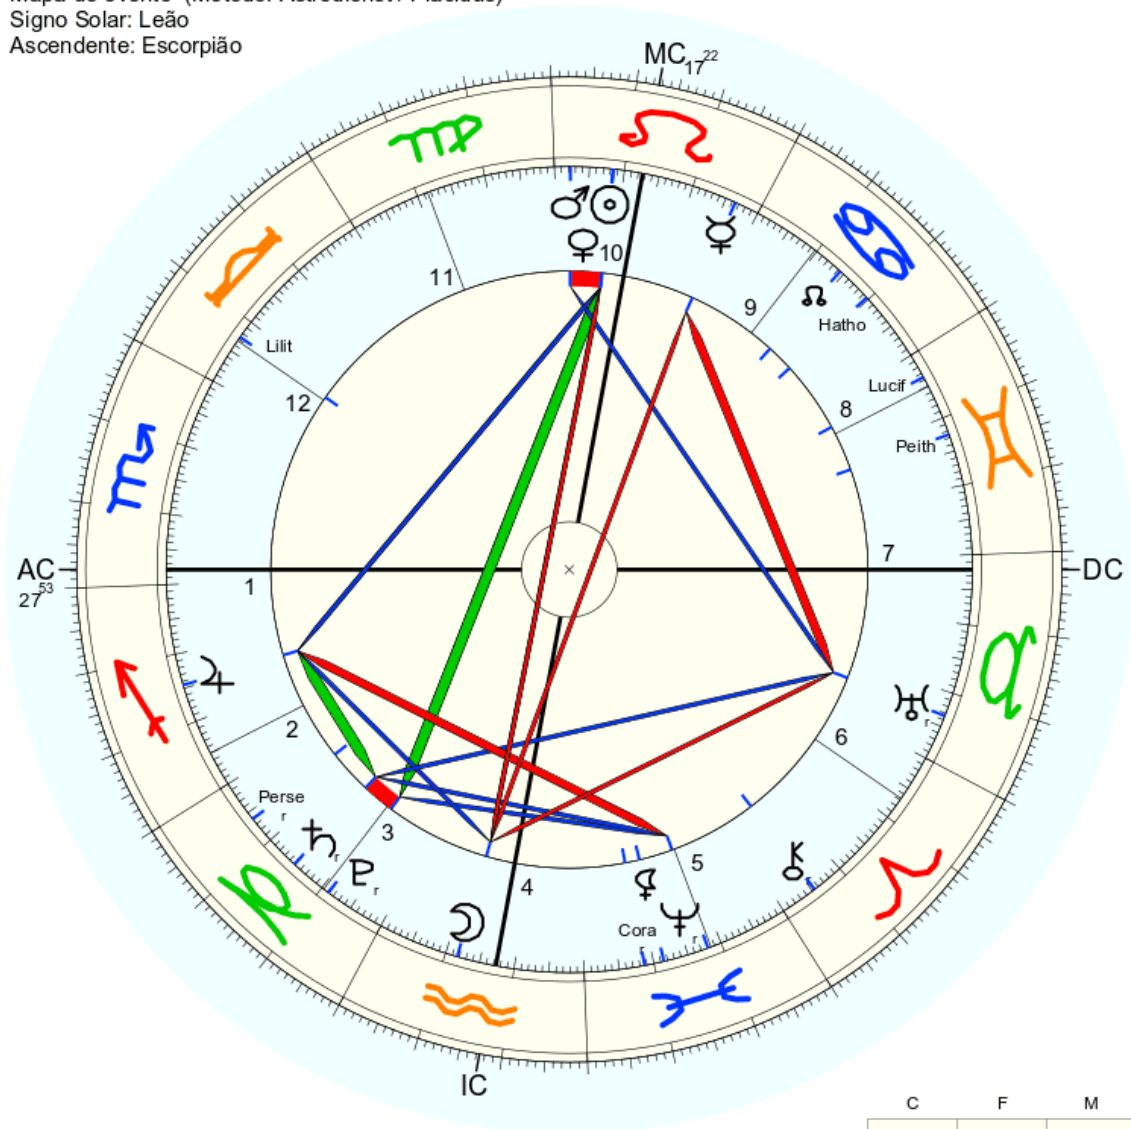

Horas: 12:00  
 Tempo Univ.: 15:00  
 Tempo Sid.: 9:19:15

Título: 2.AT 0.0-1 29-Dez-2022

Mapa de evento (Método: Astrodiens / Placidus)  
 Signo Solar: Leão  
 Ascendente: Escorpião

☉ Sol	♌ 21° 32' 40"	Dom.	
☾ Lua	♋ 11° 43' 10"		
☿ Mercúrio	♌ 3° 31' 44"		
♀ Vênus	♌ 21° 38' 48"		
♂ Marte	♌ 27° 42' 59"		
♃ Júpiter	♌ 14° 31' 10"	Dom.	
♄ Saturno	♌ 14° 50' 41"r	Dom.	
♅ Urano	♌ 6° 36' 45"r	Queda	
♆ Neptuno	♌ 18° 0' 44"r	Dom.	
♇ Plutão	♌ 21° 10' 57"r		
♁ Nodo médio	♌ 15° 37' 12"		
♄ Quiron	♌ 5° 22' 54"r		
♀ Lilith	♌ 11° 27' 41"		
1181 Lilith	♌ 22° 37' 21"		
2340 Hathor	♌ 10° 19' 58"		
399 Persephone	♌ 6° 7' 38"r		
504 Cora	♌ 8° 39' 45"r		
1930 Lucifer	♌ 26° 25' 0"		
118 Peitho	♌ 17° 28' 40"		
AC:	♏ 27° 52' 37"	2: ♌ 24° 56"	3: ♌ 20° 20"
MC:	♌ 17° 22' 2"	11: ♏ 18° 27'	12: ♏ 23° 16'