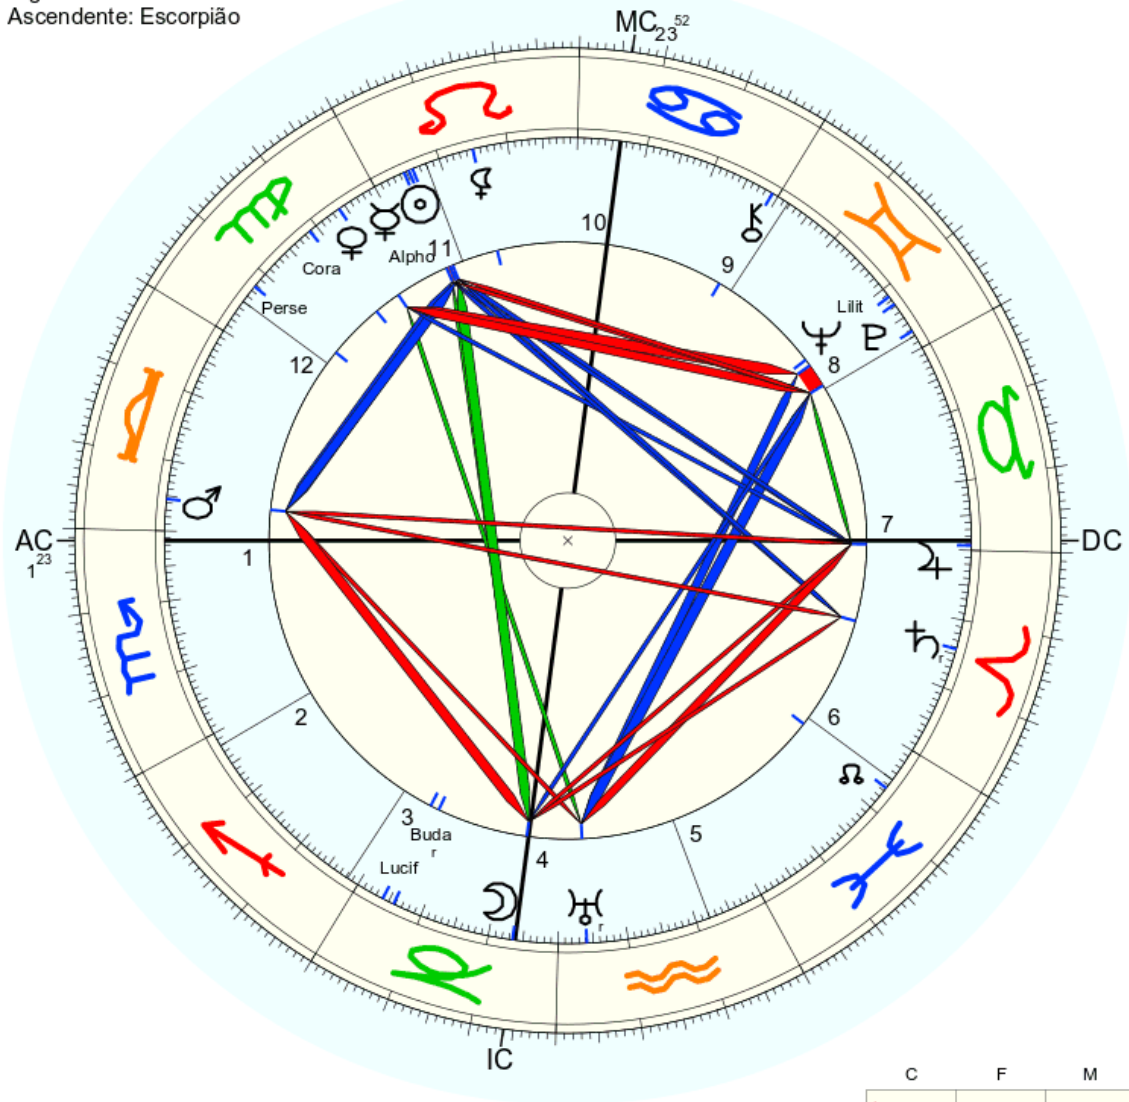

Título: 2.AT 0.0-1 16-Jun-2023

Mapa de evento (Método: Astrodiens / Placidus)  
 Signo Solar: Leão  
 Ascendente: Escorpião

☉ Sol	♌ 24° 3' 10"	Dom.
☾ Lua	♋ 23° 30' 0"	Detr.
☿ Mercúrio	♊ 25° 21' 57"	
♀ Vénus	♉ 5° 56' 43"	Queda
♂ Marte	♈ 25° 27' 28"	Detr.
♃ Júpiter	♊ 0° 42' 51"	
♄ Saturno	♏ 15° 46' 5"	Queda
♅ Urano	♏ 4° 6' 8"	Dom.
♆ Neptuno	♏ 7° 19' 41"	
♇ Plutão	♏ 2° 43' 19"	
♁ Nodo médio	♋ 23° 30' 15"	
♁ Quiron	♏ 0° 53' 42"	
♀ Lilith	♌ 15° 2' 13"	
1181 Lilith	♏ 8° 38' 20"	
2340 Hathor	não disponível	
399 Perséphone	♏ 22° 18' 16"	
504 Cora	♏ 11° 11' 28"	
1930 Lucifer	♏ 4° 4' 28"	
925 Alphonsina	♏ 24° 38' 24"	
908 Buda	♏ 5° 47' 30"	
AC:	♏ 1° 23' 21"	2: ♏ 1° 58'
		3: ♏ 28° 17'
MC:	♌ 23° 51' 33"	11: ♌ 22° 0'
		12: ♏ 24° 58'