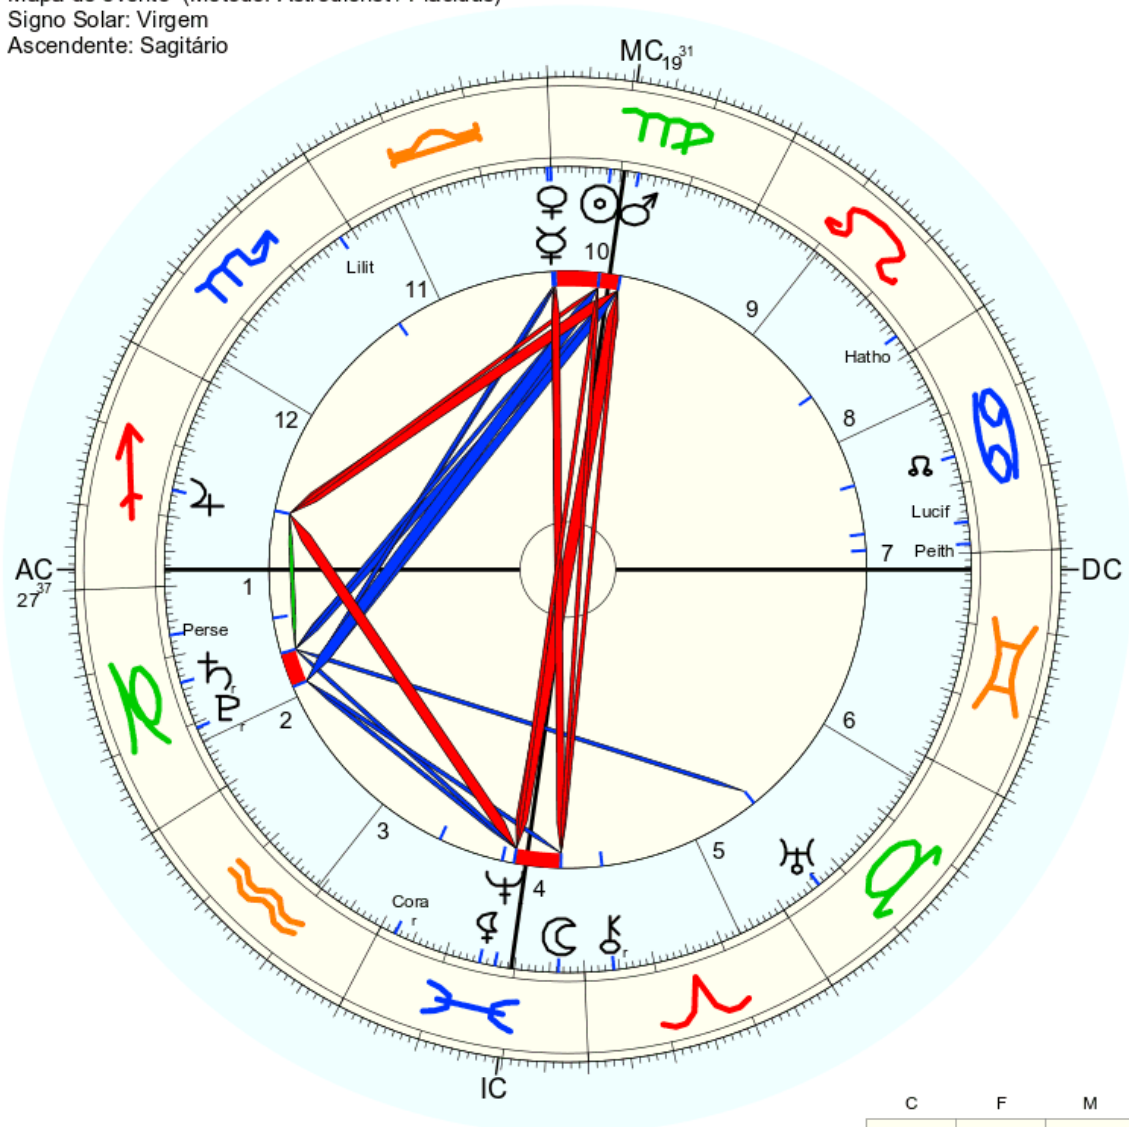

Nome: Rei Do Mundo
data: sab., 14 de setembro 2019
em Brasília (Distrito Federal), BRAS
47w55'47, 15s46'47

Horas: 12:00
Tempo Univ.: 15:00
Tempo Sid.: 11:21:28

Titulo: 2.AT 0.0-1 29-Sep-2022

Mapa de evento (Método: Astrodiens / Placidus)
Signo Solar: Virgem
Ascendente: Sagitário

☉ Sol	♍ 21° 30' 29"
☾ Lua	♎ 26° 15' 38"
☿ Mercúrio	♎ 0° 33' 37"
♀ Vênus	♎ 0° 3' 59"
♂ Marte	♎ 17° 27' 27"
♃ Júpiter	♎ 16° 14' 17"
♄ Saturno	♎ 13° 55' 16"r
♅ Urano	♎ 6° 10' 13"r
♆ Neptuno	♎ 17° 11' 30"r
♇ Plutão	♎ 20° 43' 5"r
♁ Nodo médio	♎ 13° 58' 41"
♃ Quiron	♎ 4° 12' 40"r
♀ Lilith	♎ 14° 55' 26"
1181 Lilith	♎ 1° 59' 41"
2340 Hathor	♎ 3° 2' 21"
399 Persephone	♎ 6° 58' 3"
504 Cora	♎ 2° 15' 35"r
1930 Lucifer	♎ 4° 27' 4"
118 Peitho	♎ 1° 18' 59"
AC:	♐ 27° 36' 43"
2:	♎ 22° 49'
3:	♎ 19° 24'
MC:	♍ 19° 31' 15"
11:	♎ 22° 56'
12:	♎ 26° 29'

	C	F	M
F	♂ Ha		♎ AC
A	♀ ♀		
T	♃ ♄ ♅	♆	☉ ♂ MC
A	♁ LuPe	Li	♃ ♄ ♅ Co