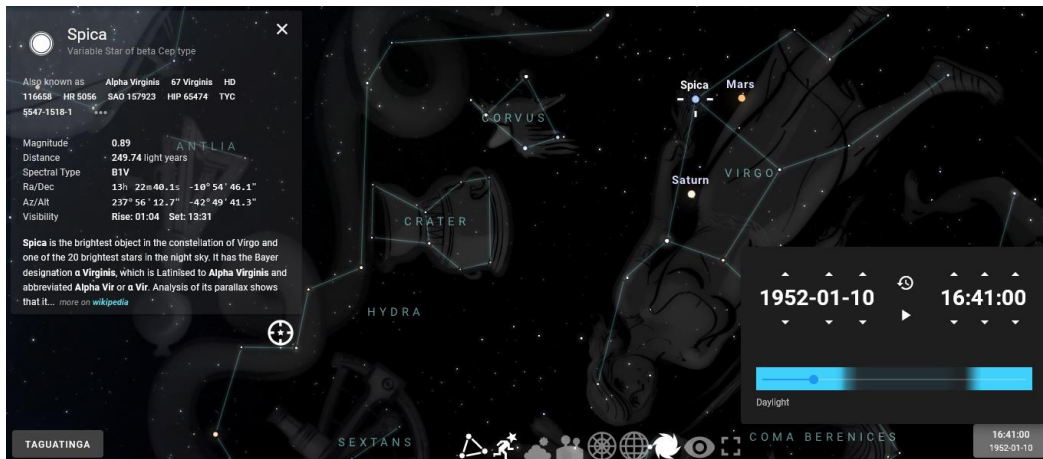

Patri arcado Matri arcado

64 42 61 42 – 209 - 29

Lua – 10 – 1	Arca = Arcano = mistério Arca do pai - arca da mãe 23 19 26 - 23 5 19 A arca do pai - A arca da mãe 1 23 19 26 - 1 23 5 19 - 117 Arcano do pai - Arcano da mãe 52 19 26 - 52 9 19 = 177 117 177 – 294 15 6 - 666	2+2=4 Patriarcado Matriarcado Arcano da mãe rosa- arcano do pai azul 255 0 245 - 0 100 254 6 4+6 = 1 Kaph $\aleph$ = 20 <table border="0"> <tr><td>K</td><td>A</td><td>P</td><td>H</td></tr> <tr><td>2</td><td>1</td><td>8</td><td>5</td></tr> <tr><td>2</td><td>1</td><td>8</td><td>5</td></tr> <tr><td>3</td><td>9</td><td>4</td><td></td></tr> <tr><td>3</td><td>4</td><td></td><td></td></tr> <tr><td>7</td><td></td><td></td><td></td></tr> </table> 10 – 1

-10° 54' 46.1"
-42° 49' 41.3"

10 54 46 1 – 42 49 41 3 = 246 = 12

As sementes

1 19 19 5 13 5 14 20 5 19 – 120 = 12

12 – a carta dos apóstolos

Lua – 10 – 1	s e m e n t e s <table border="0"> <tr><td>3</td><td>+</td><td>5</td><td>+</td><td>4</td><td>+</td><td>5</td><td>+</td><td>5</td><td>+</td><td>4</td><td>+</td><td>5</td><td>+</td><td>3</td></tr> <tr><td>3</td><td></td><td>5</td><td></td><td>4</td><td></td><td>5</td><td></td><td>5</td><td></td><td>4</td><td></td><td>5</td><td></td><td>3</td></tr> <tr><td>8</td><td></td><td>9</td><td></td><td>9</td><td></td><td>1</td><td></td><td>9</td><td></td><td>9</td><td></td><td>8</td><td></td><td></td></tr> <tr><td>8</td><td></td><td>9</td><td></td><td>1</td><td></td><td>1</td><td></td><td>9</td><td></td><td>8</td><td></td><td></td><td></td><td></td></tr> <tr><td>8</td><td></td><td>1</td><td></td><td>2</td><td></td><td>1</td><td></td><td>8</td><td></td><td></td><td></td><td></td><td></td><td></td></tr> <tr><td>9</td><td></td><td>3</td><td></td><td>3</td><td></td><td>9</td><td></td><td></td><td></td><td></td><td></td><td></td><td></td><td></td></tr> <tr><td>3</td><td></td><td>6</td><td></td><td>3</td><td></td><td></td><td></td><td></td><td></td><td></td><td></td><td></td><td></td><td></td></tr> <tr><td>9</td><td></td><td>9</td><td></td><td></td><td></td><td></td><td></td><td></td><td></td><td></td><td></td><td></td><td></td><td></td></tr> <tr><td>9</td><td></td><td></td><td></td><td></td><td></td><td></td><td></td><td></td><td></td><td></td><td></td><td></td><td></td><td></td></tr> </table>	30 + 1 + 2 = 6 Sementes Masculino feminino Arca do pai - arca da mãe 9 6+9 = 6 Lamed λ = 30 <table border="0"> <tr><td>L</td><td>A</td><td>M</td><td>E</td><td>D</td></tr> <tr><td>3</td><td>1</td><td>4</td><td>5</td><td>4</td></tr> <tr><td>3</td><td>1</td><td>4</td><td>5</td><td>4</td></tr> <tr><td>4</td><td>5</td><td>9</td><td>9</td><td></td></tr> <tr><td>9</td><td>5</td><td>9</td><td></td><td></td></tr> <tr><td>5</td><td>5</td><td></td><td></td><td></td></tr> <tr><td>1</td><td></td><td></td><td></td><td></td></tr> </table> 8