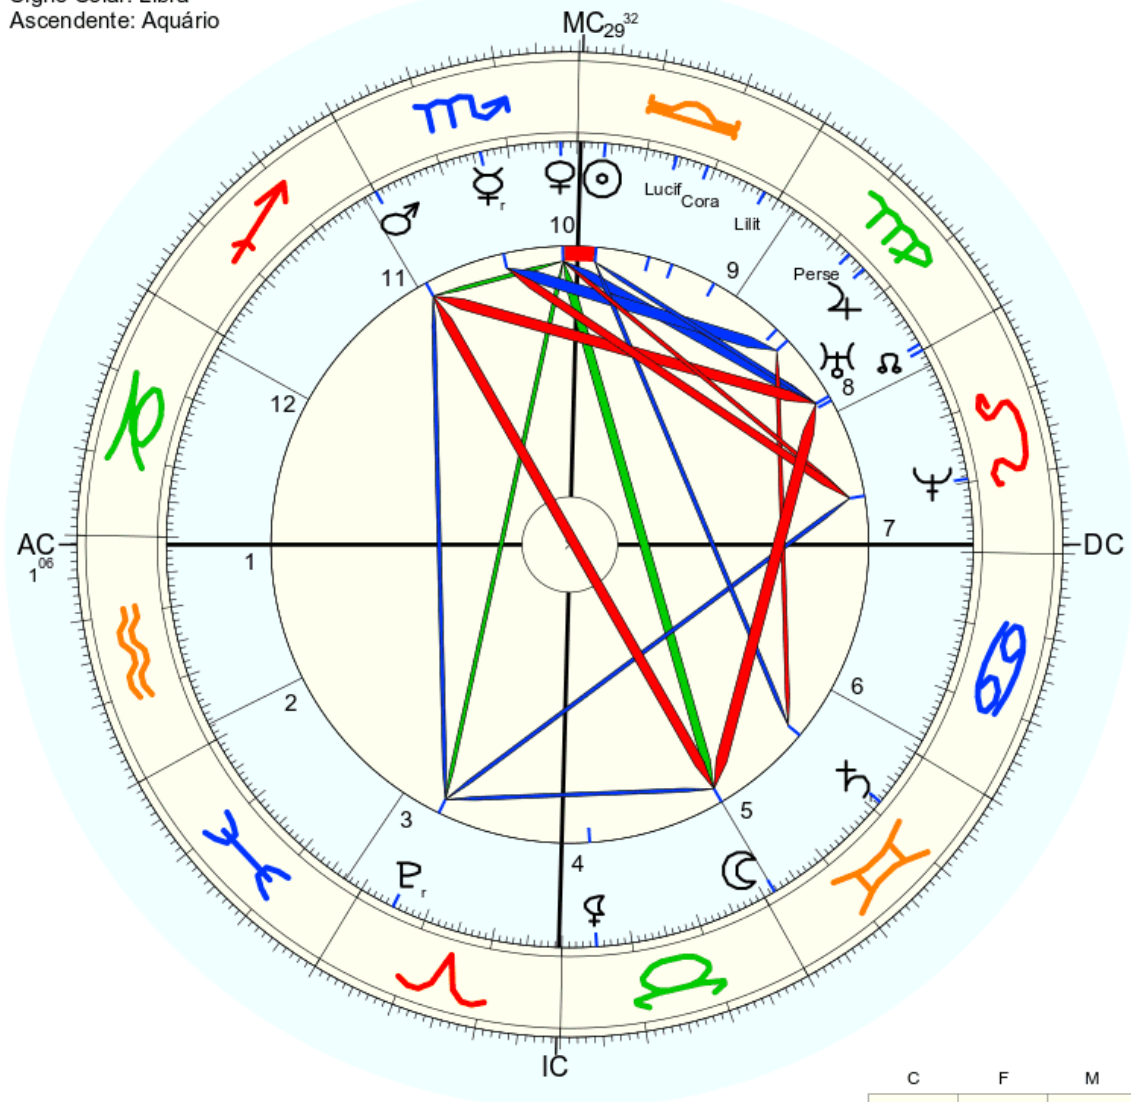

Mapa de evento (Método: Astrodiens / Placidus)  
 Signo Solar: Libra  
 Ascendente: Aquário

☉ Sol	♏ 26° 2' 3"	Queda
☾ Lua	♏ 1° 37' 25"	
☿ Mercúrio	♏ 13° 56' 8"	
♀ Vênus	♏ 2° 25' 44"	Detr.
♂ Marte	♏ 29° 51' 0"	Dom.
♃ Júpiter	♏ 14° 17' 40"	Detr.
♄ Saturno	♏ 21° 25' 27"	
♅ Urano	♏ 0° 56' 6"	
♆ Neptuno	♏ 10° 31' 23"	
♇ Plutão	♏ 5° 6' 16"	
♁ Nodo médio	♏ 0° 0' 53"	
♄ Quiron	não disponível	
♀ Lilith	♏ 4° 55' 25"	
1181 Lilith	♏ 2° 12' 43"	
2340 Hathor	não disponível	
399 Persephone	♏ 17° 14' 19"	
504 Cora	♏ 11° 4' 36"	
1930 Lucifer	♏ 15° 41' 40"	
AC	♏ 1° 5' 51"	
MC	♏ 29° 32' 28"	
	♏ 11° 1' 38"	
	♏ 12° 27' 18"	
	♏ 1° 59'	