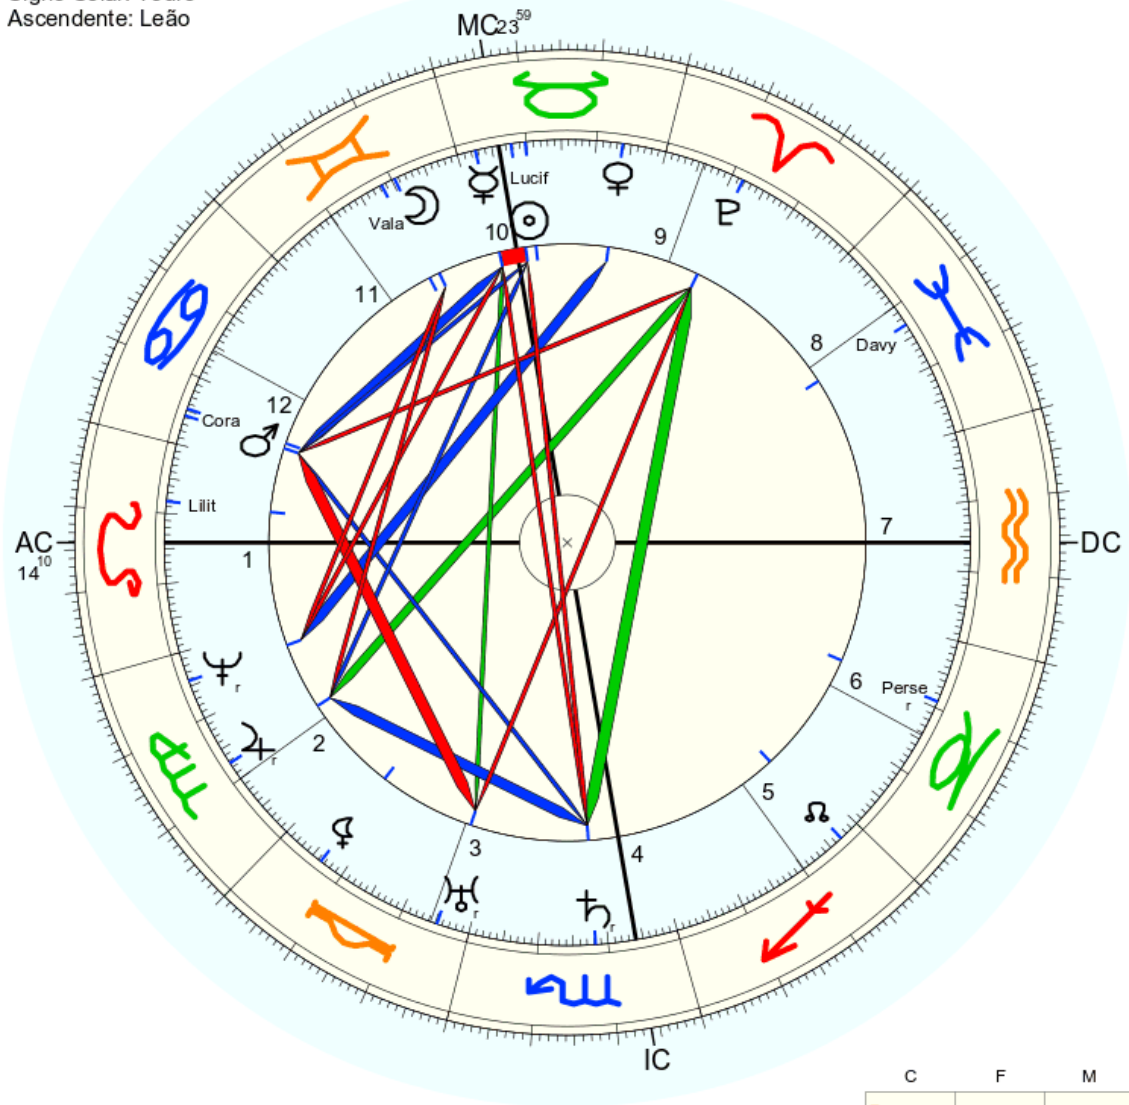

Nome: ♂ Isaias 60 22
n. em seg., 14 de maio 131 greg.
em Brasília (Distrito Federal), BRAS
47w55'47, 15s46'47

Horas: 12:00 LMT
Tempo Univ.: 15:11:43
Tempo Sid.: 3:26:13

Título: 2.AT 0.0-1 9-Jan-2024

Mapa natal (Método: Astrodiest / Placidus)
Signo Solar: Touro
Ascendente: Leão

☉ Sol	♉	22° 12' 23"	
☾ Lua	♌	9° 33' 0"	
☿ Mercúrio	♌	27° 20' 54"	
♀ Vénus	♌	6° 13' 49"	Dom.
♂ Marte	♌	25° 44' 54"	Queda
♃ Júpiter	♌	17° 19' 32"r	Detr.
♄ Saturno	♌	18° 12' 5"r	
♅ Urano	♌	25° 16' 31"r	
♆ Neptuno	♌	4° 14' 57"r	Detr.
♇ Plutão	♌	18° 17' 55"	
♁ Nodo médio	♌	26° 57' 17"	
♁ Quiron		não disponível	
♀ Lilith	♌	6° 26' 45"	
1181 Lilith	♌	8° 16' 50"	
399 Persephone	♌	20° 54' 56"r	
504 Cora	♌	24° 43' 48"	
2340 Hathor		não disponível	
1930 Lucifer	♌	20° 9' 50"	
131 Vala	♌	11° 37' 2"	
3605 Davy	♌	16° 55' 34"	
AC	♌	14° 9' 34"	2: ♉ 19° 58'
MC	♌	23° 58' 54"	11: ♌ 20° 7'
			12: ♌ 15° 40"

	C	F	M
F	P	LI AC	♁
A	♀		☾ Va
T	Pe	☉ ☽ Lu MC	♃ ♄
A	♂ Co	♄	Da

Data 150 15 6 - 666 slllhpk 109 19 10 1 - 111 ouroboros 118 Rei do mundo
131 - 6 17 18 22 27 - 25 20