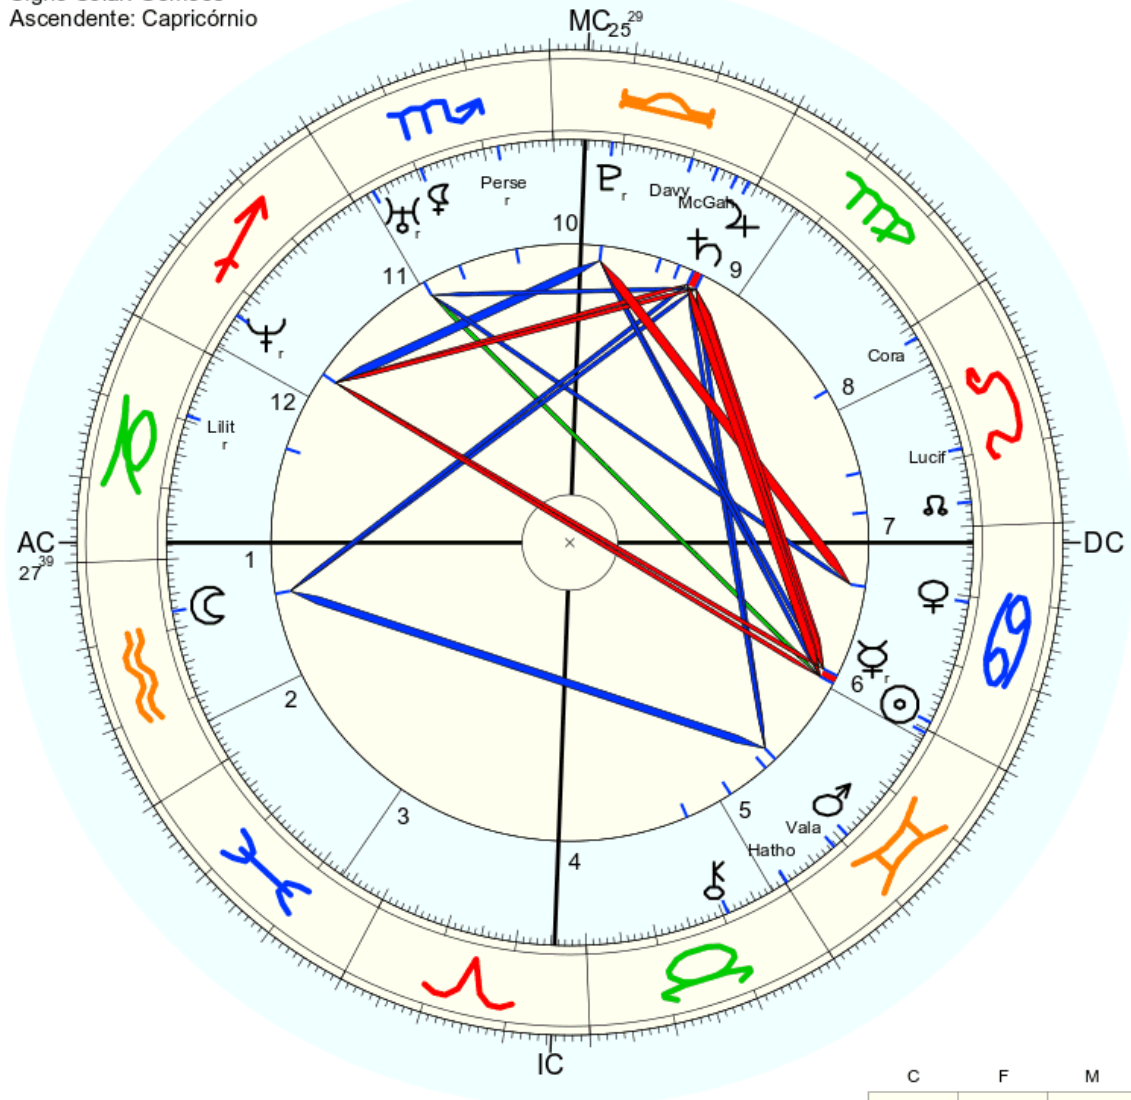

Nome: ♂ O imperador
n. em sab., 20 de junho 1981
em Brasília (Distrito Federal), BRAS
47w55'47, 15s46'47

Horas: 19:50
Tempo Univ.: 22:50
Tempo Sid.: 13:34:30

Título: 2.AT 0.0-1 10-Jan-2024

Mapa natal (Método: Astrodiens / Placidus)
Signo Solar: Gêmeos
Ascendente: Capricórnio

☉ Sol	♊ 29° 29' 13"
☾ Lua	♊ 7° 29' 25"
☿ Mercúrio	♊ 1° 9' 13"r
♀ Vênus	♊ 19° 9' 40"
♂ Marte	♊ 11° 7' 35"
♃ Júpiter	♋ 1° 18' 21"
♄ Saturno	♋ 3° 12' 29" Exalt.
♅ Urano	♋ 26° 50' 11"r Exalt.
♆ Neptuno	♋ 23° 18' 51"r
♇ Plutão	♋ 21° 33' 59"r
♁ Nodo médio	♋ 3° 27' 39"
♄ Quiron	♋ 20° 45' 44"
♀ Lilith	♋ 19° 22' 11"
1181 Lilith	♋ 9° 16' 47"r
399 Pheosphora	♋ 7° 57' 36"r
504 Cora	♋ 28° 14' 53"
2340 Hathor	♋ 0° 13' 4"
1930 Lucifer	♋ 11° 13' 20"
131 Vala	♋ 8° 37' 44"
3605 Davy	♋ 9° 55' 58"
10030 McGaha	♋ 6° 8' 6"
FC	♋ 27° 39' 18" 2: ♋ 23° 55' 3: ♋ 23° 20"
MC	♊ 25° 29' 23" 11: ♋ 27° 49' 12: ♋ 28° 27"

	C	F	M
F		♋ Co Lu ♀	♊
A	♋ P Da M C	♋	♋ Ha Va
T	Li AC	♋	
A	♋ ♀	♋ ♀ Pe