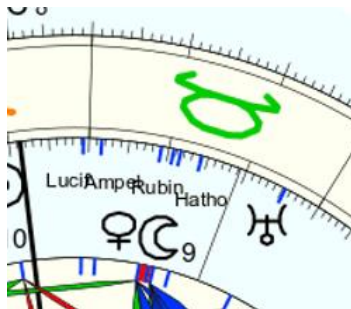

Lua vênus urano **Lú**cifer Hathor "Ancião de dias" "Ancião de Dias"

18 20 4 0 15 19 28 - 50