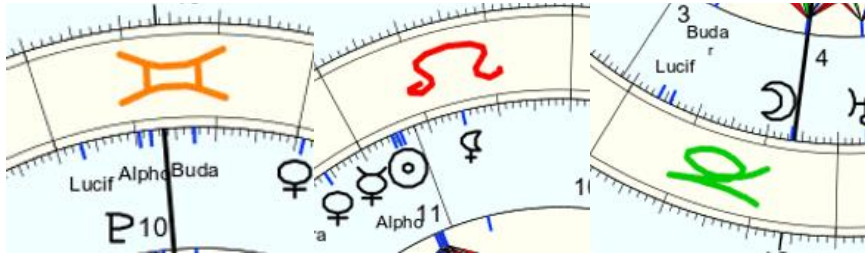

Data
7 de julho de 925
17 de agosto de 908

Plutão Lúçifer Buda "Rei do mundo" – sol mercúrio Lilith "Rainha do mundo" – Lua Lúçifer Buda

19 26 12 18 – 24 25 15 24 – 23 4 5 = 195 15 6 – 6 Tipheret