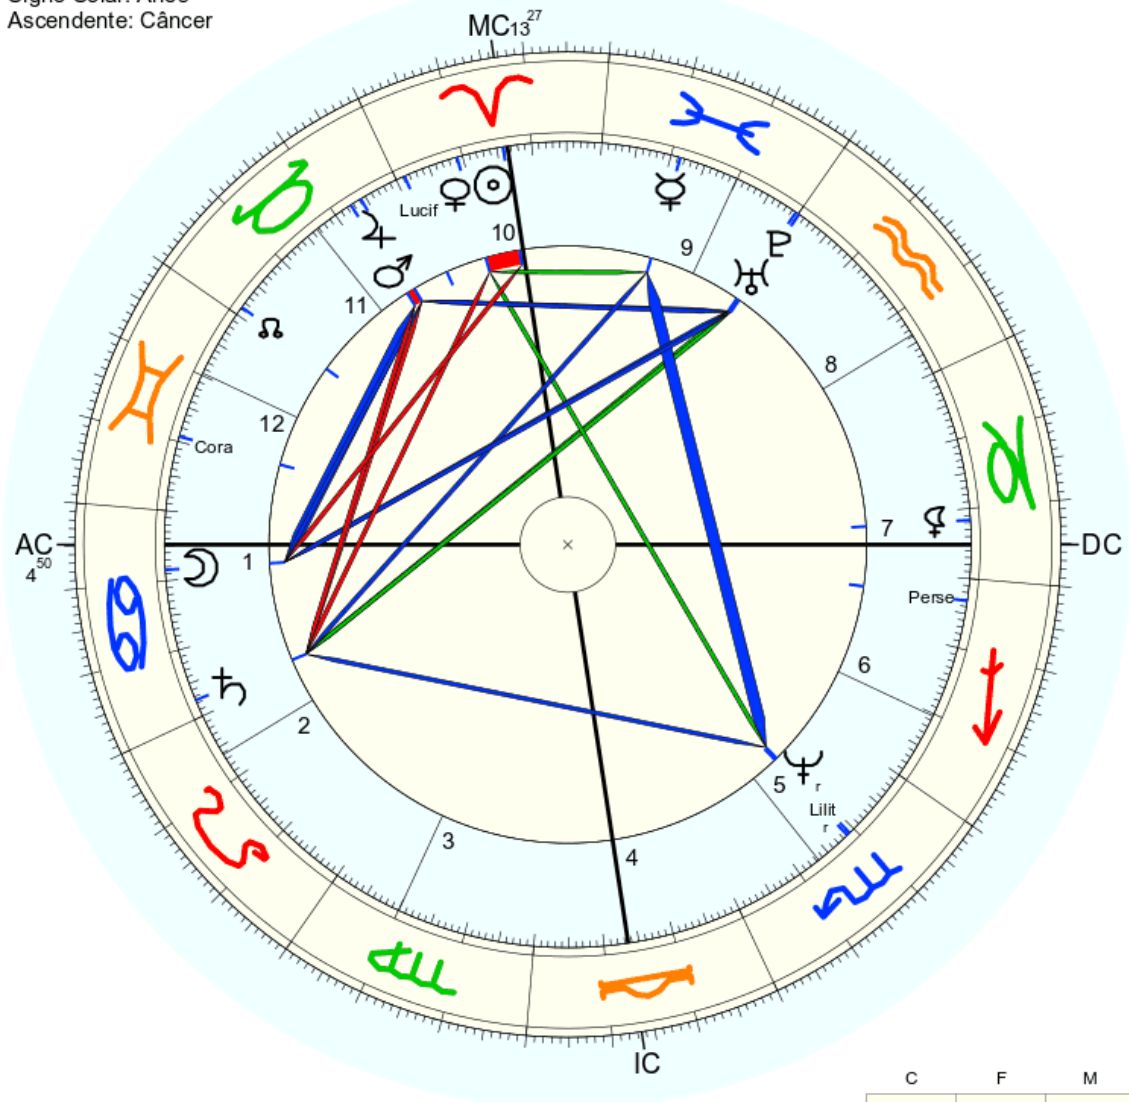

Título: 2.AT 0.0-1 29-Sep-2022

Mapa de evento (Método: Astrodiens / Placidus)  
 Signo Solar: Áries  
 Ascendente: Câncer

☉ Sol	♈ 14° 5' 52"	Exalt.
☾ Lua	♉ 8° 25' 42"	Dom.
☿ Mercúrio	♊ 18° 38' 22"	Detr. Queda
♀ Vénus	♊ 20° 47' 41"	Detr.
♂ Marte	♊ 7° 23' 17"	Detr.
♃ Júpiter	♊ 5° 44' 34"	
♄ Saturno	♊ 27° 33' 1"	Detr.
♅ Urano	♊ 0° 23' 26"	
♆ Neptuno	♊ 19° 10' 11"	
♇ Plutão	♊ 29° 51' 45"	
♁ Nodo médio	♊ 28° 44' 36"	
♁ Quiron	não disponível	
♀ Lilit	♋ 8° 20' 21"	
1181 Lilit	♋ 18° 42' 40"	
2340 Hathor	não disponível	
399 Perséphone	♋ 26° 47' 55"	
504 Cora	♋ 19° 16' 25"	
1930 Lucifer	♋ 28° 43' 54"	
AC: ☉ 4° 50' 28"	2: ♉ 6° 14'	3: ♊ 10° 4'
MC: ♈ 13° 27' 27"	11: ♋ 13° 19'	12: ♌ 9° 40'