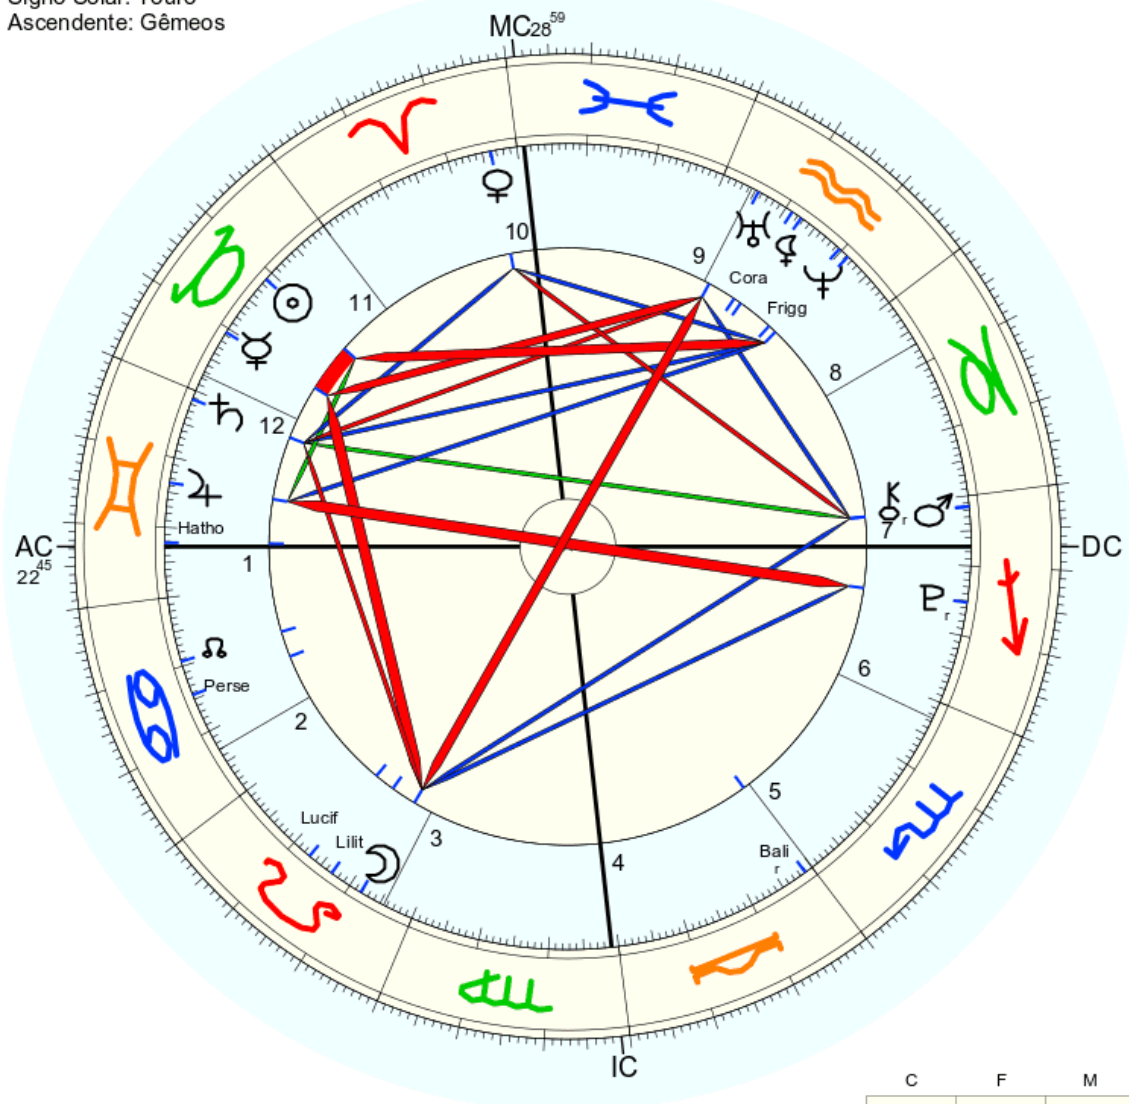

Nome: Shamballah heaven
data: ter., 1º de maio 2001
em Brasília (Distrito Federal), BRAS
47w55'47, 15s46'47

Horas: 9:30
Tempo Univ.: 12:30
Tempo Sid.: 23:56:17

Título: 2.AT 0.0-1 16-Jun-2023

Mapa de evento (Método: Astrodiens / Placidus)
Signo Solar: Touro
Ascendente: Gêmeos

☉ Sol	♉	11° 11' 36"	
☾ Lua	♉	21° 50' 49"	
☿ Mercúrio	♉	20° 36' 0"	
♀ Vénus	♉	3° 46' 44"	Detr.
♂ Marte	♉	28° 26' 24"	
♃ Júpiter	♉	13° 36' 8"	Detr.
♄ Saturno	♉	1° 17' 31"	
♅ Urano	♉	24° 30' 56"	Dom.
♆ Neptuno	♉	8° 45' 10"	
♇ Plutão	♉	14° 46' 15"	r
♁ Nodo médio	♉	9° 18' 10"	
♁ Quiron	♉	28° 29' 54"	r
♀ Lilith	♉	17° 22' 49"	
1181 Lilith	♉	16° 53' 12"	
2340 Hathor	♉	22° 10' 18"	
399 Persphone	♉	14° 20' 29"	
504 Cora	♉	18° 55' 31"	
1930 Lucifer	♉	12° 54' 56"	
770 Bali	♉	28° 48' 57"	r
77 Frigga	♉	10° 23' 55"	
AC:	♊	22° 44' 45"	
MC:	♉	28° 59' 17"	
		2: ♉ 22° 59'	
		3: ♉ 25° 34'	
		12: ♉ 27° 30'