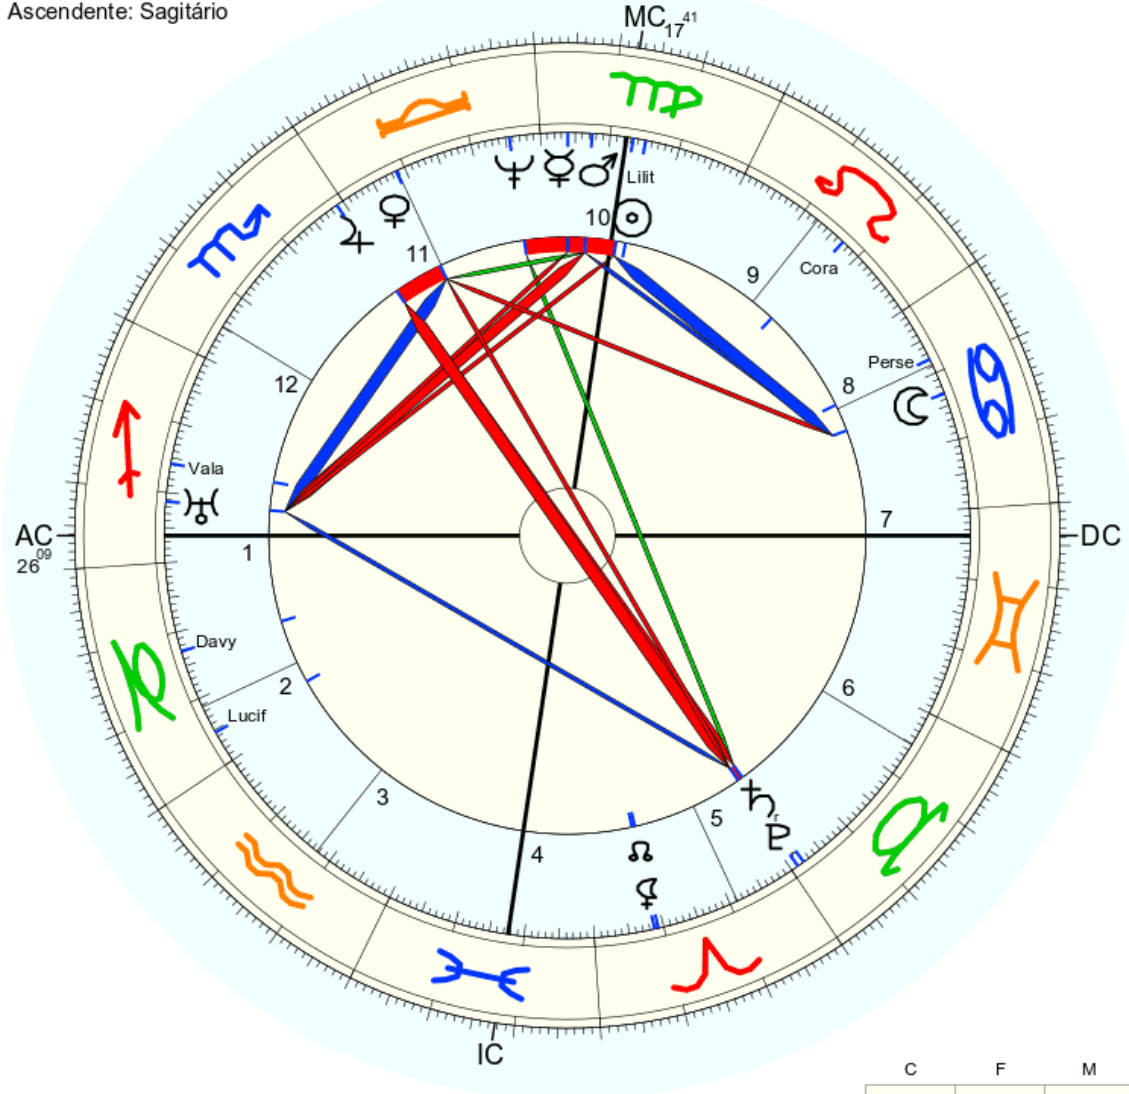

Nome: ♂ Isaias 60 22
n. em qua., 9 de setembro 144 greg.
em Brasília (Distrito Federal), BRAS
47w55'47, 15s46'47

Horas: 12:00 LMT
Tempo Univ.: 15:11:43
Tempo Sid.: 11:14:46

Título: 2.AT 0.0-1 10-Jan-2024

Mapa natal (Método: Astrodienst / Placidus)
Signo Solar: Virgem
Ascendente: Sagitário

☉ Sol	♍ 16° 41' 59"	
☾ Lua	♎ 16° 47' 31"	Dom.
☿ Mercúrio	♍ 26° 3' 46"	Dom. Exalt.
♀ Vénus	♎ 21° 19' 29"	Dom.
♂ Marte	♍ 22° 36' 51"	
♃ Júpiter	♍ 1° 3' 4"	
♄ Saturno	♎ 2° 3' 29"r	
♅ Urano	♎ 21° 17' 5"	
♆ Neptuno	♏ 4° 26' 36"	
♇ Plutão	♏ 1° 3' 49"r	Detr.
♁ Nodo médio	♎ 9° 12' 50"	
♁ Quiron	não disponível	
♁ Liith	♎ 8° 39' 20"	
1181 Lilith	♎ 14° 53' 46"	
399 Persephone	♎ 22° 6' 53"	
504 Cora	♎ 12° 56' 33"	
2340 Hathor	não disponível	
1930 Lucifer	♎ 25° 21' 33"	
131 Vala	♎ 15° 50' 33"	
3605 Davy	♎ 12° 49' 11"	
AC:	♏ 26° 8' 45"	2: ♏ 21° 18'
MC:	♍ 17° 41' 3"	11: ♎ 21° 7'
		12: ♍ 24° 51"