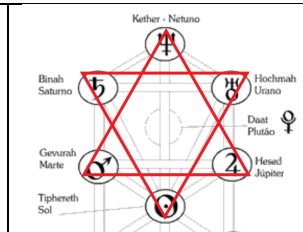

Localização

Triângulo para cima – netuno marte júpiter
Localização – 45° 35' 04"
Triângulo para baixo – saturno urano sol
Localização – 50° 38' 44"

50° 38' 44" 45° 35' 04"

☉ Sol	♄	16° 36' 38"
☾ Lua	♃	8° 52' 10"
☿ Mercúrio	♅	9° 38' 31"
♀ Vénus	♂	19° 2' 38"
♂ Marte	♂	26° 0' 20"
♃ Júpiter	♃	18° 28' 30"
♄ Saturno	♄	22° 17' 3"r
♅ Urano	♅	11° 45' 3"
♆ Neptuno	♆	1° 6' 14"r
♇ Plutão	♇	28° 4' 32"

Lua "Ancião de dias" – Lúçifer "Ancião de dias" CD

$$44 - 1590 = 44 - 6 = 14$$