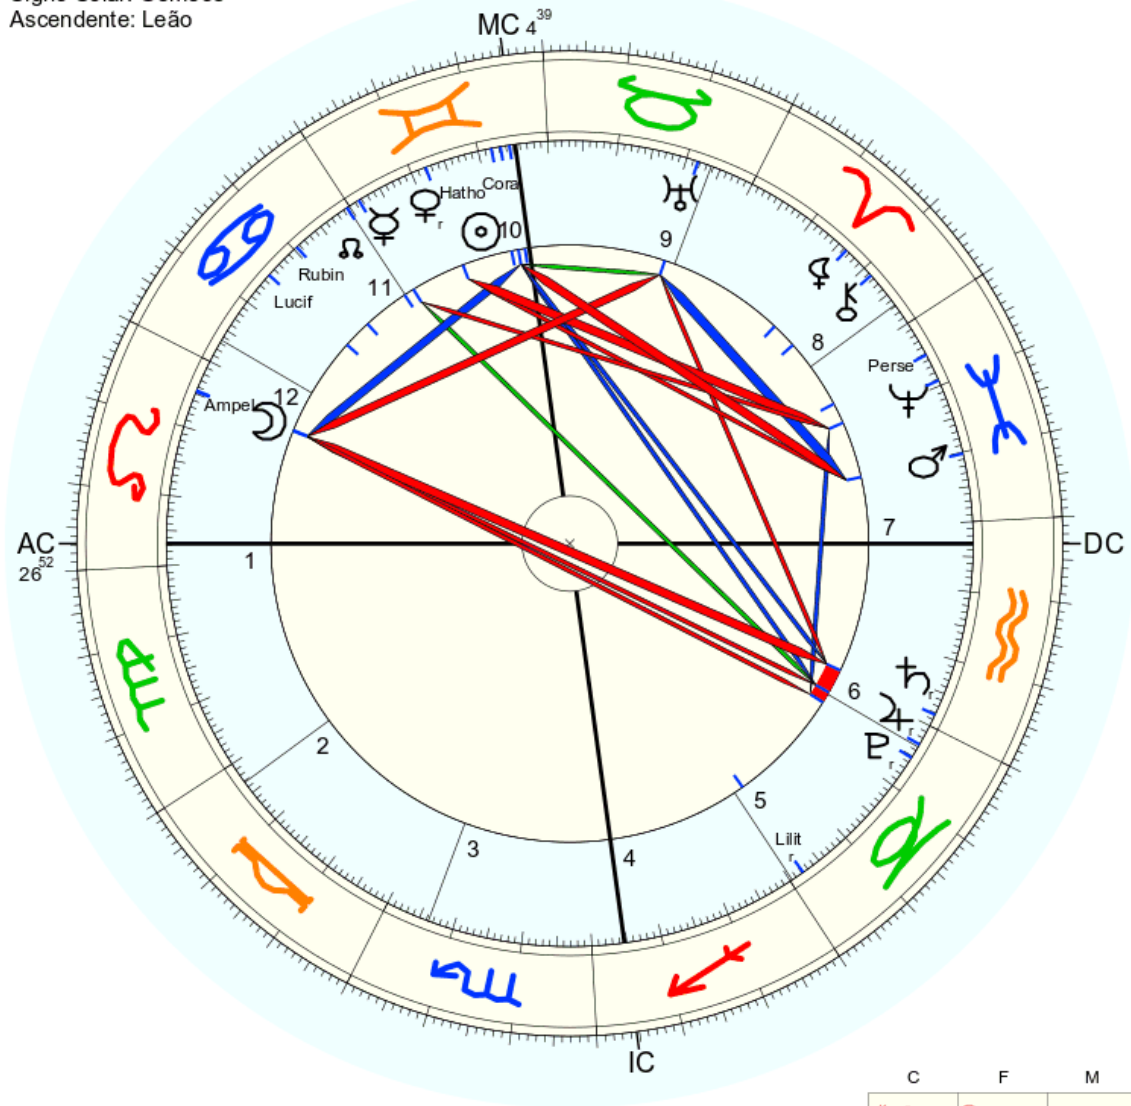

Nome: Daniel 7 22
data: qua., 27 de maio 2020
em Brasília (Distrito Federal), BRAS
47w55'47, 15s46'47

Horas: 12:00
Tempo Univ.: 15:00
Tempo Sid.: 4:10:46

Título: 2.AT 0.0-1 28-Feb-2023

Mapa de evento (Método: Astrodiens / Placidus)
Signo Solar: Gêmeos
Ascendente: Leão

☉ Sol	♊	6° 46' 33"	
☾ Lua	♊	4° 41' 8"	
☿ Mercúrio	♊	28° 25' 30"	Dom.
♀ Vénus	♊	17° 49' 53"	r
♂ Marte	♊	9° 46' 57"	
♃ Júpiter	♊	26° 58' 21"	Queda
♄ Saturno	♊	1° 44' 20"	Dom.
♅ Urano	♊	8° 20' 6"	Queda
♆ Neptuno	♊	20° 46' 10"	Dom.
♇ Plutão	♊	24° 45' 29"	r
♁ Nodo médio	♊	0° 25' 18"	
♁ Quiron	♊	8° 35' 0"	
♀ Lilith	♊	13° 35' 32"	
1181 Lilith	♊	2° 11' 56"	r
2340 Hathor	♊	8° 6' 29"	
399 Persphone	♊	24° 48' 8"	
504 Cora	♊	5° 29' 23"	
1930 Lucifer	♊	15° 4' 54"	
5726 Rubin	♊	9° 29' 27"	
198 Ampella	♊	4° 32' 37"	
FC:	♊	26° 52' 6"	
MC:	♊	4° 39' 14"	
2:	♋	3° 12'	
3:	♌	6° 19'	
11:	♍	0° 19'	
12:	♎	26° 33'