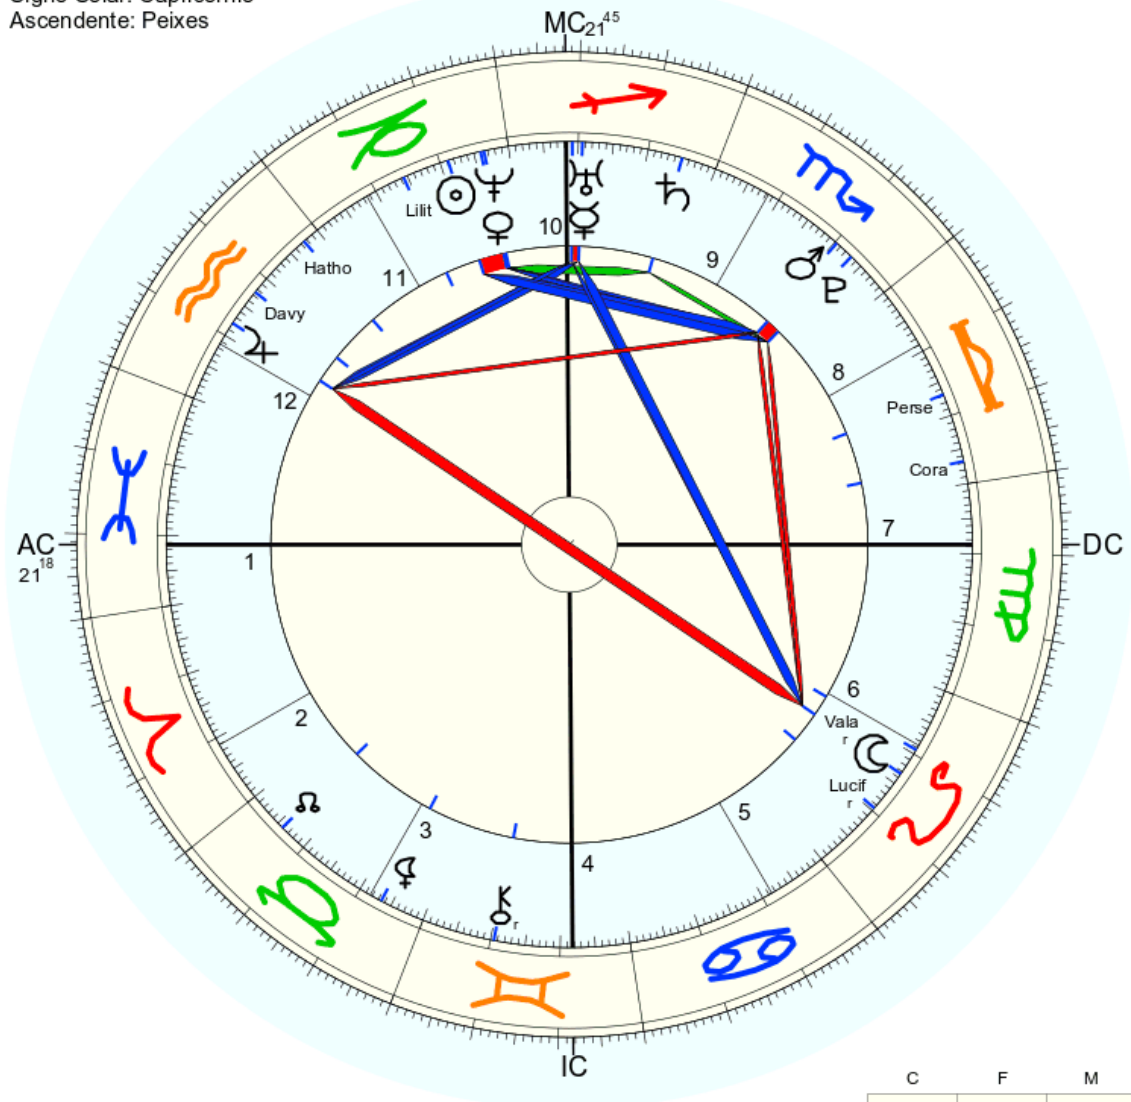

Nome: ♂ Isaias 60 22
n. em seg., 30 de dezembro 1985
em Brasília (Distrito Federal), BRAS
47w55'47, 15s46'47

Horas: 12:00
Tempo Univ.: 14:00
Tempo Sid.: 17:24:06

Título: 2.AT 0.0-1 10-Jan-2024

Mapa natal (Método: Astrodienst / Placidus)
Signo Solar: Capricórnio
Ascendente: Peixes

☉ Sol	♈ 8° 49' 21"		
☾ Lua	♈ 16° 37' 22"		
☿ Mercúrio	♈ 20° 51' 13"	Detr.	
♀ Vênus	♈ 4° 1' 19"		
♂ Marte	♈ 9° 42' 17"	Dom.	
♃ Júpiter	♈ 17° 57' 13"		
♄ Saturno	♈ 5° 0' 40"		
♅ Urano	♈ 19° 25' 4"		
♆ Neptuno	♈ 3° 31' 59"		
♇ Plutão	♈ 6° 52' 47"	Dom.	
♁ Nodo médio	♈ 5° 53' 46"		
♁ Quiron	♈ 10° 29' 47"		
♀ Lilith	♈ 23° 27' 51"		
1181 Lilith	♈ 15° 34' 47"		
399 Persephone	♈ 13° 9' 41"		
504 Cora	♈ 3° 13' 55"		
2340 Hathor	♈ 2° 28' 24"		
1930 Lucifer	♈ 10° 28' 6"		
131 Vala	♈ 20° 40' 8"		
3605 Davy	♈ 12° 28' 49"		
FC:	♈ 21° 17' 33"	2: ♀ 21° 4'	3: ♂ 21° 40'
MC:	♈ 21° 45' 17"	11: ♂ 21° 27'	12: ♁ 21° 25'