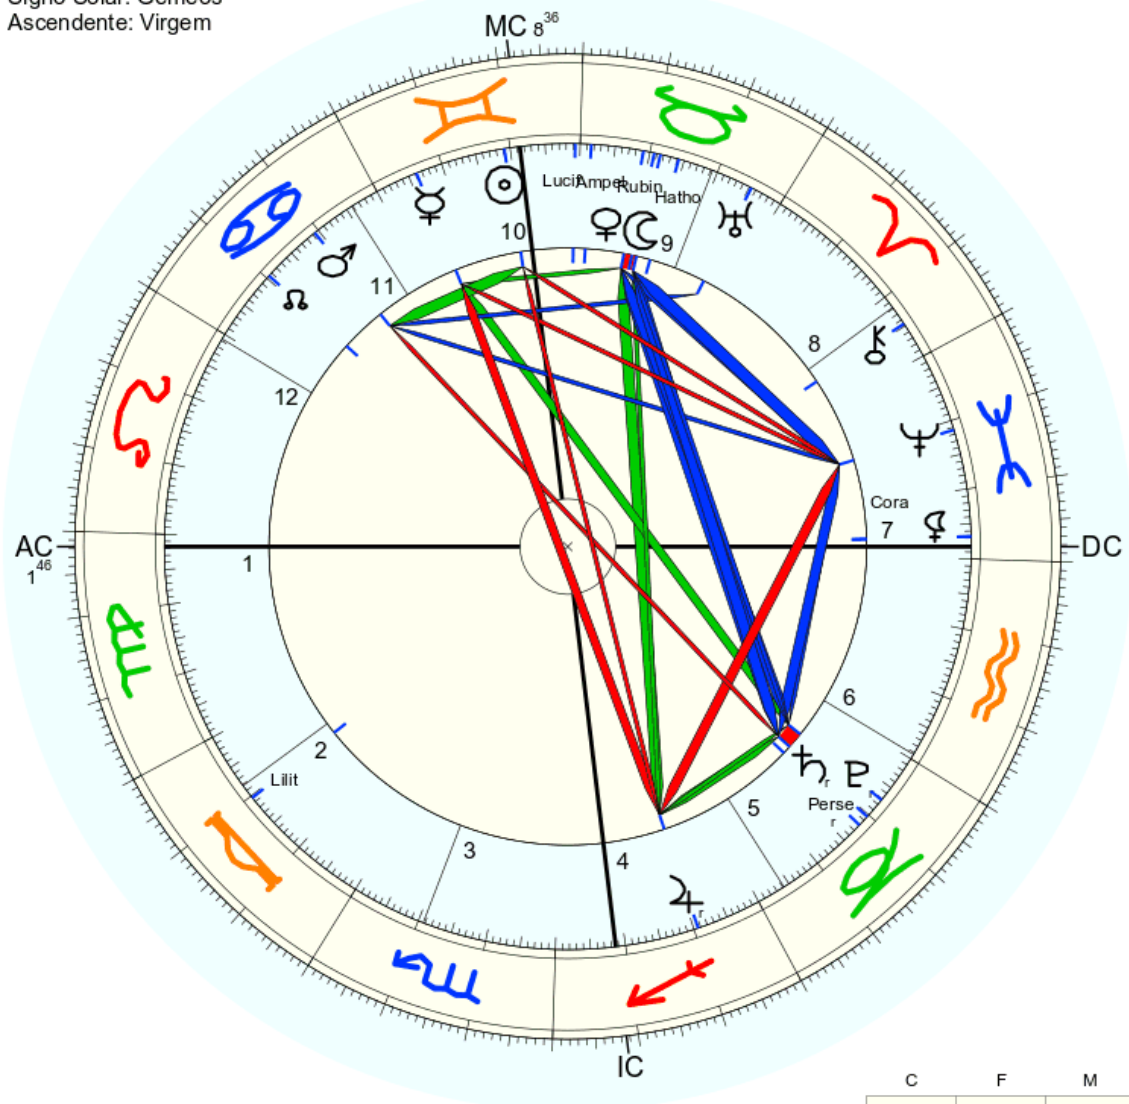

Horas: 12:00  
 Tempo Univ.: 15:00  
 Tempo Sid.: 4:27:30

Titulo: 2.AT 0.0-1 28-Feb-2023

Mapa de evento (Método: Astrodienst / Placidus)  
 Signo Solar: Gêmeos  
 Ascendente: Virgem

☉ Sol	♊ 10° 50' 36"	
☾ Lua	♊ 18° 28' 42"	Exalt.
☿ Mercúrio	♊ 23° 48' 38"	Dom.
♀ Vénus	♊ 20° 56' 8"	Dom.
♂ Marte	♊ 10° 37' 10"	Queda
♃ Júpiter	♊ 20° 37' 7"r	Dom.
♄ Saturno	♊ 19° 41' 36"r	Dom.
♅ Urano	♊ 4° 41' 31"	Queda
♆ Neptuno	♊ 18° 36' 57"	Dom.
♇ Plutão	♊ 22° 49' 21"r	
♁ Nodo médio	♊ 19° 32' 17"	
♁ Quiron	♊ 5° 20' 49"	
♀ Lilith	♊ 3° 12' 32"	
1181 Lilith	♊ 10° 19' 5"	
2340 Hathor	♊ 15° 46' 49"	
399 Perséphone	♊ 18° 4' 13"r	
504 Cora	♊ 3° 13' 27"	
1930 Lucifer	♊ 0° 42' 59"	
5726 Rubin	♊ 19° 22' 14"	
198 Ampella	♊ 28° 25' 37"	
AC:	♍ 1° 45' 56"	2: ♋ 8° 9'
MC:	♏ 8° 36' 14"	11: ♌ 4° 10'
		12: ♎ 0° 44'