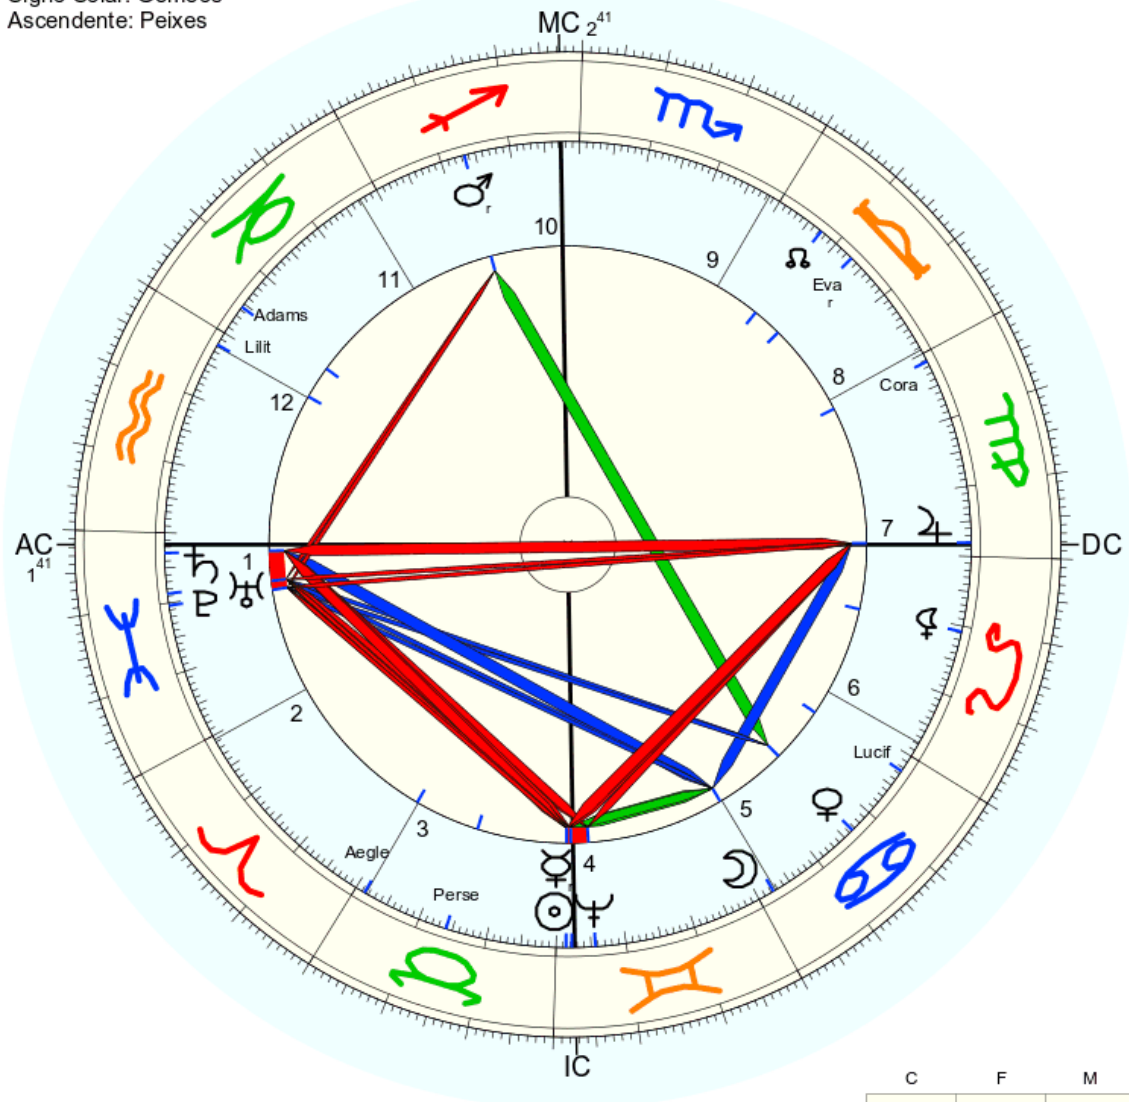

Nome: Rei do mundo
data: ter., 22 de maio 581 greg.
em Brasília (Distrito Federal), BRAS
47w55'47, 15s46'47

Horas: 23:59 LMT
Tempo Univ.: 3:10:43²³ maio
Tempo Sid.: 16:02:20

Título: 2.AT 0.0-1 16-Jun-2023

Mapa de evento (Método: Astrodienst / Placidus)
Signo Solar: Gêmeos
Ascendente: Peixes

☉ Sol	♊ 1° 25' 41"	
☾ Lua	♋ 2° 20' 50"	Dom.
☿ Mercúrio	♊ 2° 15' 32"	Dom.
♀ Vênus	♊ 16° 33' 25"	
♂ Marte	♊ 16° 33' 41"	
♃ Júpiter	♊ 1° 57' 22"	Detr.
♄ Saturno	♊ 2° 52' 22"	
♅ Urano	♊ 8° 40' 24"	
♆ Neptuno	♊ 5° 37' 59"	
♇ Plutão	♊ 10° 22' 32"	
♁ Nodo médio	♋ 22° 43' 33"	
♆ Quíron	não disponível	
♀ Lilith	♊ 19° 11' 54"	
1181 Lilith	♋ 1° 56' 41"	
2340 Hathor	não disponível	
399 Penelope	♋ 14° 4' 56"	
504 Cora	♋ 28° 44' 30"	
1930 Lucifer	♋ 27° 28' 29"	
164 Eva	♋ 16° 59' 30"	
1996 Adams	♋ 25° 33' 38"	
96 Aegle	♋ 1° 24' 11"	
FC	♊ 1° 40' 44"	2: ♋ 0° 35" 3: ♋ 1° 37"
MC	♋ 2° 40' 48"	11: ♋ 2° 42" 12: ♋ 2° 11"

	C	F	M
F		♀	♂ MC
A	♋ Ev	LI	☉ ♀ ♀
T	Ad	PeAe	♁ Co
A	♋ ♀ Lu		♃ ♀ ♀ AC