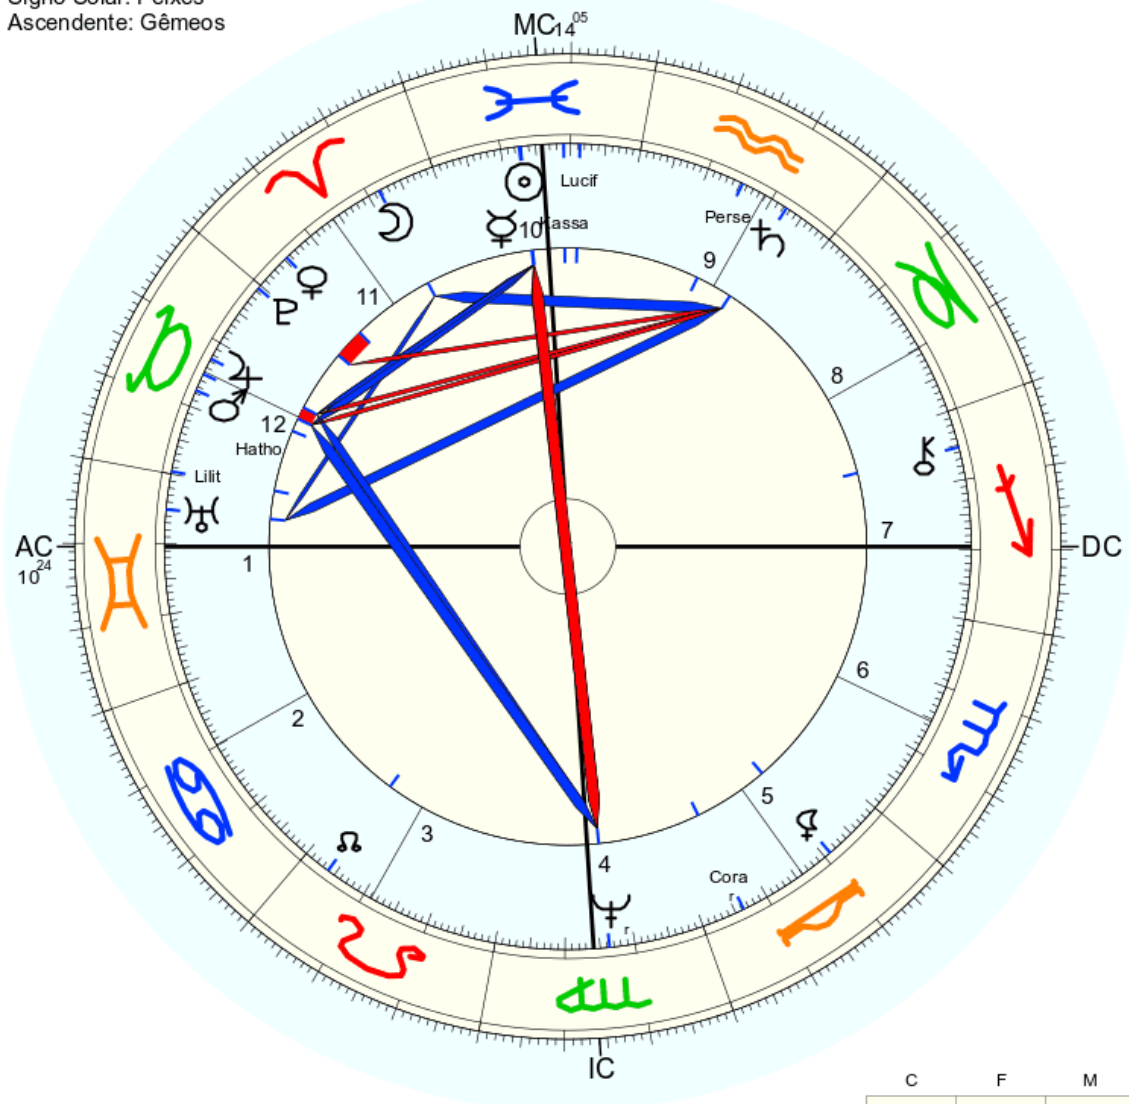

Horas: 12:00 LMT  
 Tempo Univ.: 15:11:43  
 Tempo Sid.: 23:01:23

Título: 2.AT 0.0-1 30-Mai-2023

Mapa de evento (Método: Astrodiens / Placidus)  
 Signo Solar: Peixes  
 Ascendente: Gêmeos

☉ Sol	♈ 17° 9' 51"	
☾ Lua	♏ 8° 18' 32"	
☿ Mercúrio	♈ 17° 20' 22"	Detr. Queda
♀ Vênus	♈ 24° 34' 30"	Detr.
♂ Marte	♈ 15° 2' 55"	Detr.
♃ Júpiter	♈ 12° 36' 13"	
♄ Saturno	♈ 7° 33' 27"	Dom.
♅ Urano	♈ 5° 6' 10"	
♆ Neptuno	♏ 16° 20' 49"	Detr.
♇ Plutão	♈ 0° 31' 27"	Detr.
♁ Nodo médio	♈ 3° 53' 51"	
♄ Quiron	♈ 24° 41' 23"	
♀ Lilith	♈ 20° 58' 23"	
1181 Lilith	♈ 29° 37' 17"	
2340 Hathor	♈ 17° 35' 18"	
399 Persephone	♈ 14° 41' 53"	
504 Cora	♈ 6° 15' 4"	
1930 Lucifer	♈ 8° 39' 0"	
114 Cassandra	♈ 10° 58' 37"	
AC:	♈ 10° 23' 35"	2: ♋ 9° 51"
MC:	♈ 14° 5' 16"	11: ♏ 16° 1'
		3: ♎ 11° 11"
		12: ♏ 14° 40"