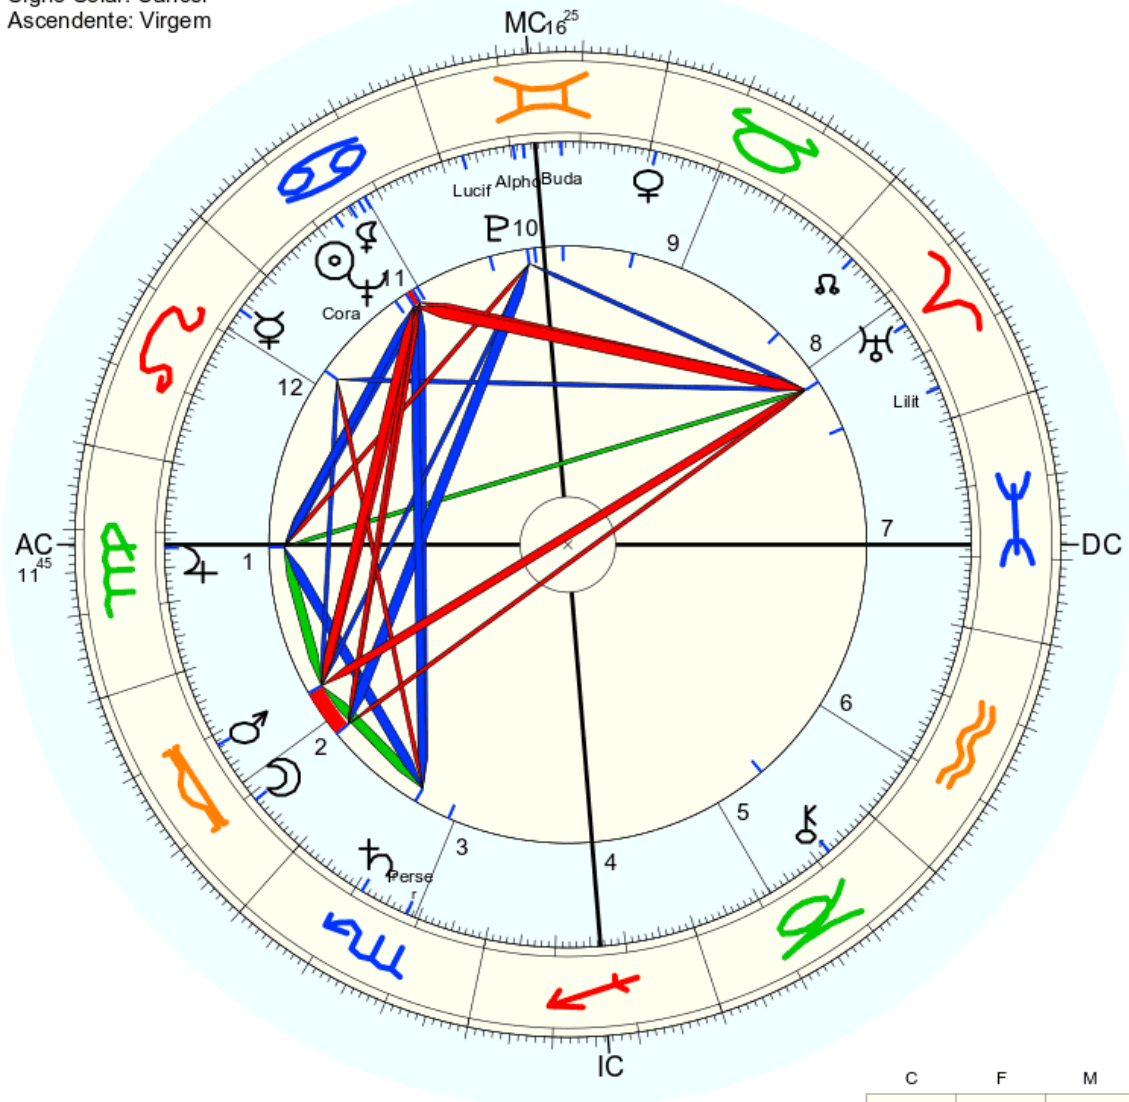

Mapa de evento (Método: Astrodiens / Placidus)  
 Signo Solar: Câncer  
 Ascendente: Virgem

☉ Sol	♋ 14° 32' 49"		
☾ Lua	♋ 21° 4' 4"		
☿ Mercúrio	♋ 6° 5' 34"		
♀ Vênus	♋ 29° 6' 34"	Dom.	
♂ Marte	♋ 11° 34' 55"	Detr.	
♃ Júpiter	♋ 12° 12' 7"	Detr.	
♄ Saturno	♋ 11° 2' 42"r		
♅ Urano	♋ 14° 48' 43"		
♆ Neptuno	♋ 13° 3' 13"		
♇ Plutão	♋ 19° 33' 9"		
♁ Nodo médio	♋ 26° 52' 30"		
♄ Quiron	♋ 22° 8' 58"r		
♀ Lilith	♋ 12° 2' 17"		
1181 Lilith	♋ 4° 41' 39"		
2340 Hathor	não disponível		
399 Perséphone	♋ 18° 12' 55"r		
504 Cora	♋ 17° 1' 6"		
1930 Lucifer	♋ 26° 52' 31"		
925 Alphonsina	♋ 18° 8' 52"		
908 Buda	♋ 12° 41' 21"		
AC:	♍ 11° 45' 1"	2: ♋ 17° 59'	3: ♍ 19° 26'
MC:	♋ 16° 24' 55"	11: ♋ 11° 53'	12: ♎ 9° 14'