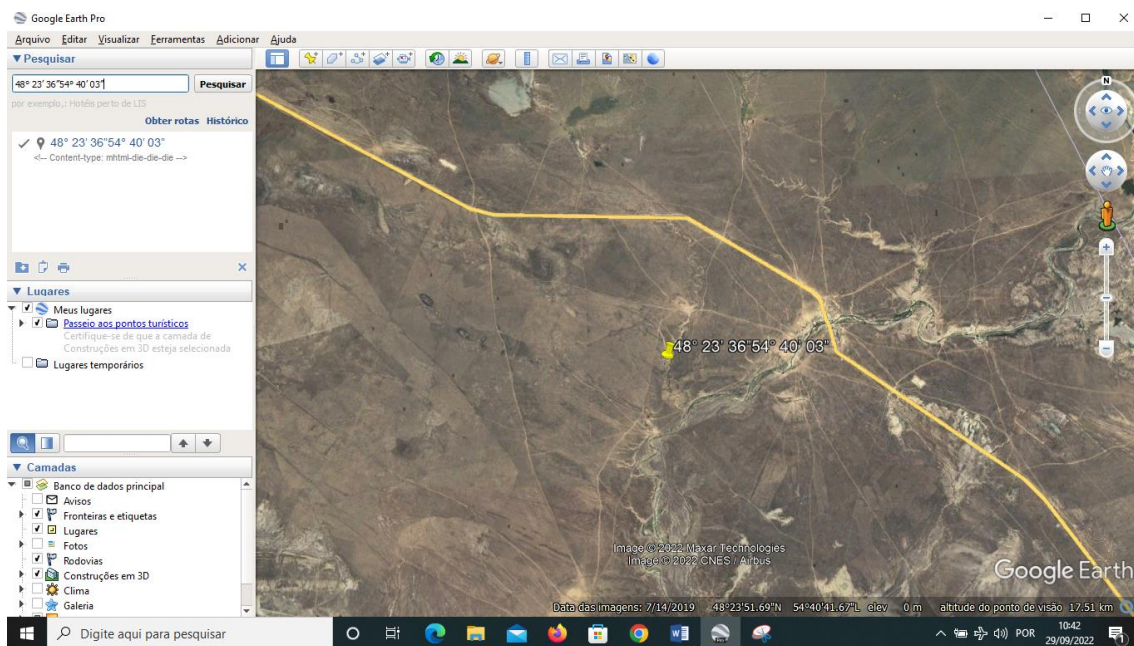

Localização

Triângulo para cima – netuno marte júpiter 10 31 23 – 29 51 0 – 14 17 40 = 54° 40' 03" Triângulo para baixo – saturno urano sol 21 25 27 – 0 56 6 – 26 2 3 = 48° 23' 36" 48° 23' 36"54° 40' 03"	<table border="0"> <tr> <td>☉ Sol</td> <td>♋ 26° 2' 3"</td> </tr> <tr> <td>☾ Lua</td> <td>♊ 1° 37' 25"</td> </tr> <tr> <td>☿ Mercúrio</td> <td>♉ 13° 56' 8"r</td> </tr> <tr> <td>♀ Vênus</td> <td>♏ 2° 25' 44"</td> </tr> <tr> <td>♂ Marte</td> <td>♏ 29° 51' 0"</td> </tr> <tr> <td>♃ Júpiter</td> <td>♏ 14° 17' 40"r</td> </tr> <tr> <td>♄ Saturno</td> <td>♏ 21° 25' 27"r</td> </tr> <tr> <td>♅ Urano</td> <td>♏ 0° 56' 6"</td> </tr> <tr> <td>♆ Neptuno</td> <td>♏ 10° 31' 23"</td> </tr> <tr> <td>♇ Plutão</td> <td>♏ 5° 6' 16"r</td> </tr> </table>	

Asteroide - Rei do mundo 118

118 Peitho

41 línguas

Artigo [Discussão](#)

[Ler](#) [Editar](#) [Ver histórico](#)

Origem: Wikipédia, a enciclopédia livre.

Peitho (asteroide 118) é um asteroide da **cintura principal** com um diâmetro de 41,73 quilômetros, a 2,0390288 UA. Possui uma **excentricidade** de 0,1633635 e um **período orbital** de 1 389,71 dias (3,81 anos).

Peitho tem uma **velocidade orbital média** de 19,07873023 km/s e uma **inclinação** de 7,74344°.^[1]

Este asteroide foi descoberto em **15 de Março** de 1872 por Robert Luther.

Este asteroide recebeu este nome em homenagem à deusa **Peito** da mitologia grega.

Peitho	
Número	118
Data da descoberta	15 de Março de 1872
Descoberto por	Robert Luther
Categoria	Cintura principal

48° 23' 36"54° 40' 03"

Data das imagens: 7/14/2019 48°23'51.69"N 54°40'41.67"L elev 0 m altitude do ponto de visão 17.51 km