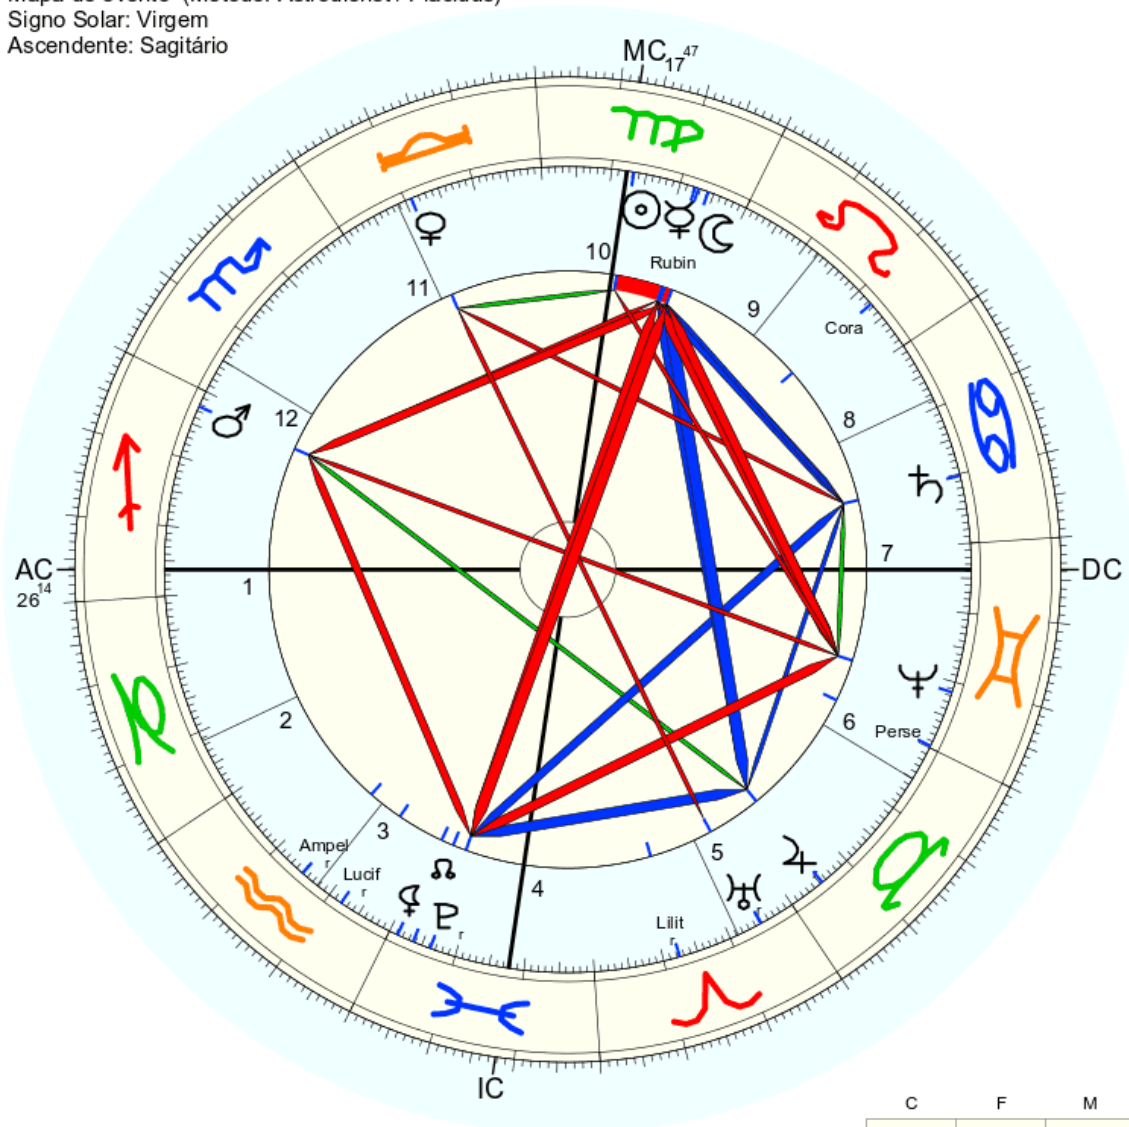

Nome: Daniel 7 22
data: sab., 9 de setembro 90 greg.
em Brasília (Distrito Federal), BRAS
47w55'47, 15s46'47

Horas: 12:00 LMT
Tempo Univ.: 15:11:43
Tempo Sid.: 11:15:08

Titulo: 2.AT 0.0-1 28-Feb-2023

Mapa de evento (Método: Astrodienst / Placidus)
Signo Solar: Virgem
Ascendente: Sagitário

☉ Sol	♍ 16° 47' 55"	
☾ Lua	♎ 5° 50' 34"	
☿ Mercúrio	♎ 7° 47' 52"	Dom. Exalt.
♀ Vénus	♎ 19° 5' 30"	Dom.
♂ Marte	♐ 2° 21' 2"	
♃ Júpiter	♐ 5° 20' 58"r	
♄ Saturno	♑ 9° 43' 31"	Detr.
♅ Urano	♑ 24° 49' 10"r	
♆ Neptuno	♑ 8° 30' 53"	
♇ Plutão	♑ 6° 17' 16"r	
♁ Nodo médio	♑ 3° 39' 52"	
♄ Quiron	não disponível	
♀ Lilith	♑ 1° 15' 11"	
1181 Lilith	♑ 12° 20' 43"r	
2340 Hathor	não disponível	
399 Persphone	♑ 0° 17' 31"	
504 Cora	♑ 7° 29' 37"	
1930 Lucifer	♑ 22° 3' 6"r	
5726 Rubín	♑ 7° 19' 3"	
198 Ampella	♑ 15° 7' 35"r	
AC	♐ 26° 13' 59"	
MC	♍ 17° 46' 59"	
	2: ♎ 21° 23'	3: ♏ 17° 48'
	11: ♏ 21° 14'	12: ♐ 24° 57'

	C	F	M
F	♃ Li	Co	♂ AC
A	♀	LuAm	♃ Pe
T		♃	♃♃♃♃♃
A	♃		♂♂♂

	Li	Ha	Pe	Co	Lu	Ru	Am	AC	MC