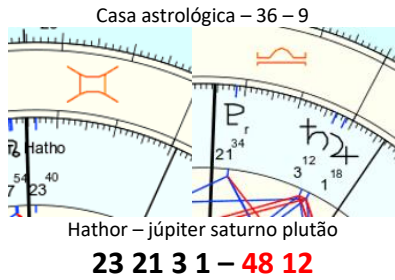

Equilíbrio

Carta 39 96 = **54** = 9 data=**54**
Hebraico – 17 1= 18=9
99 – pai divino

Marte 19
Marte 19
Vênus 32
Netuno 47
Urano 29
Metatron 31
Total = 61 brasil

Equilíbrio
926 91 27 – 36 – 9