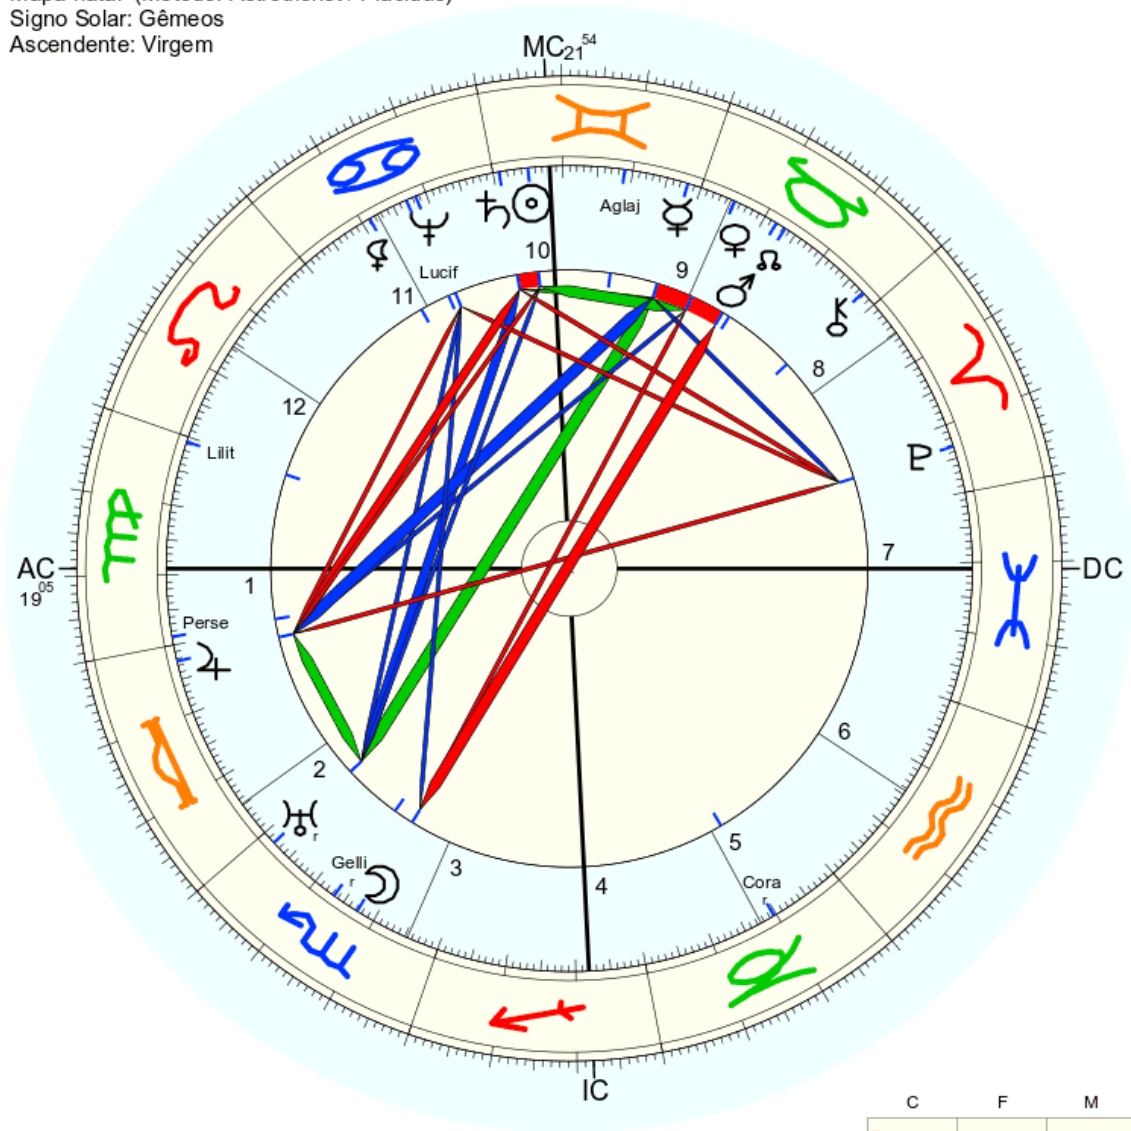

Título: 2.AT 0.0-1 10-Jan-2024

Mapa natal (Método: Astrodiens / Placidus)  
 Signo Solar: Gêmeos  
 Ascendente: Virgem

☉ Sol	♊	24° 59' 33"	
☾ Lua	♍	17° 18' 3"	Queda
☿ Mercúrio	♊	1° 56' 30"	Dom.
♀ Vénus	♊	24° 48' 53"	Dom.
♂ Marte	♏	18° 9' 13"	Detr.
♃ Júpiter	♏	2° 22' 27"	
♄ Saturno	♏	29° 8' 39"	
♅ Urano	♏	1° 55' 58"r	Exalt.
♆ Neptuno	♏	11° 31' 11"	
♇ Plutão	♏	6° 45' 1"	
♁ Nodo médio	♏	16° 42' 5"	
♁ Quiron	♏	2° 18' 47"	
♀ Lilith	♏	18° 47' 21"	
1181 Lilith	♏	0° 43' 59"	
399 Persephone	♏	28° 48' 25"	
504 Cora	♏	19° 37' 51"r	
2340 Hathor		não disponível	
1930 Lucifera	♏	12° 57' 33"	
1073 Gellivara	♏	13° 21' 3"r	
47 Aglaja	♏	11° 9' 48"	
FC:	♏	19° 4' 59"	2: ♏ 24° 49' 3: ♏ 25° 22'
MC:	♏	21° 53' 34"	11: ♏ 17° 31' 12: ♏ 15° 37'