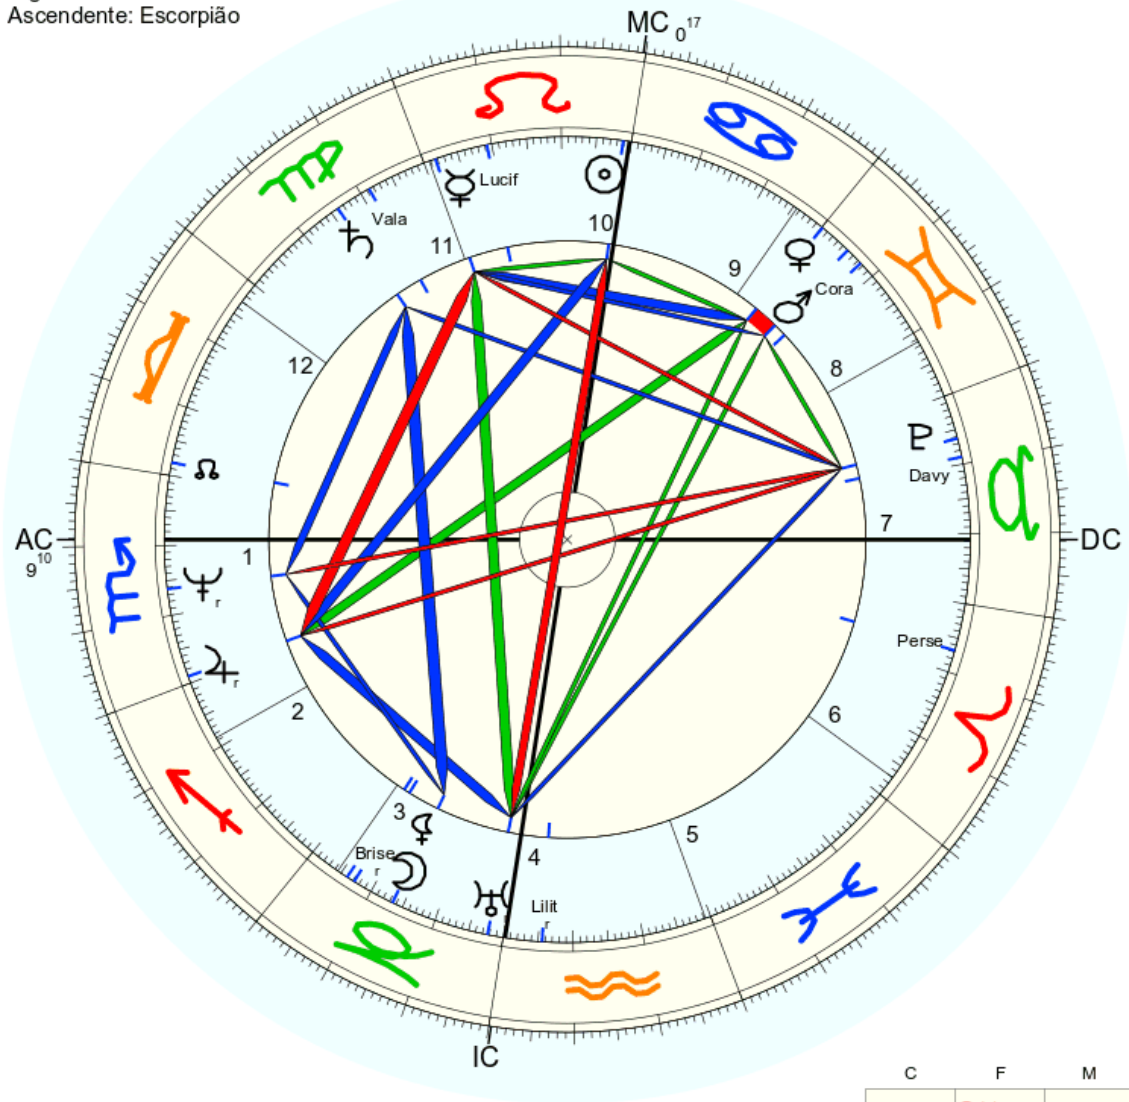

Nome: ♂ Isaias 60 22
n. em qua., 25 de julho 655 greg.
em Brasília (Distrito Federal), BRAS
47w55'47, 15s46'47

Horas: 12:00 LMT
Tempo Univ.: 15:11:43
Tempo Sid.: 8:10:01

Título: 2.AT 0.0-1 10-Jan-2024

Mapa natal (Método: Astrodiest / Placidus)
Signo Solar: Leão
Ascendente: Escorpião

☉ Sol	♌ 1° 11' 11"	Dom.
☾ Lua	♋ 13° 27' 28"	Detr.
☿ Mercúrio	♌ 28° 16' 38"	
♀ Vénus	♌ 29° 52' 21"	
♂ Marte	♌ 25° 4' 50"	
♃ Júpiter	♌ 29° 0' 11"	
♄ Saturno	♌ 13° 53' 13"	
♅ Urano	♌ 27° 44' 49"	
♆ Neptuno	♌ 16° 11' 57"	
♇ Plutão	♌ 23° 42' 51"	Detr.
♁ Nodo médio	♌ 28° 8' 31"	
♄ Quiron	não disponível	
♀ Lilith	♌ 7° 12' 44"	
1181 Lilith	♌ 5° 34' 11"	
399 Persephone	♌ 23° 12' 10"	
504 Cora	♌ 22° 28' 1"	
2340 Hathor	não disponível	
1930 Lucifer	♌ 20° 41' 39"	
131 Vala	♌ 8° 38' 33"	
3605 Davy	♌ 21° 1' 17"	
655 Briseis	♌ 6° 3' 24"	
FC:	♌ 9° 10' 4"	2: ♋ 8° 36" 3: ♌ 4° 27"
MC:	♌ 0° 16' 33"	11: ♌ 29° 13" 12: ♌ 2° 59"