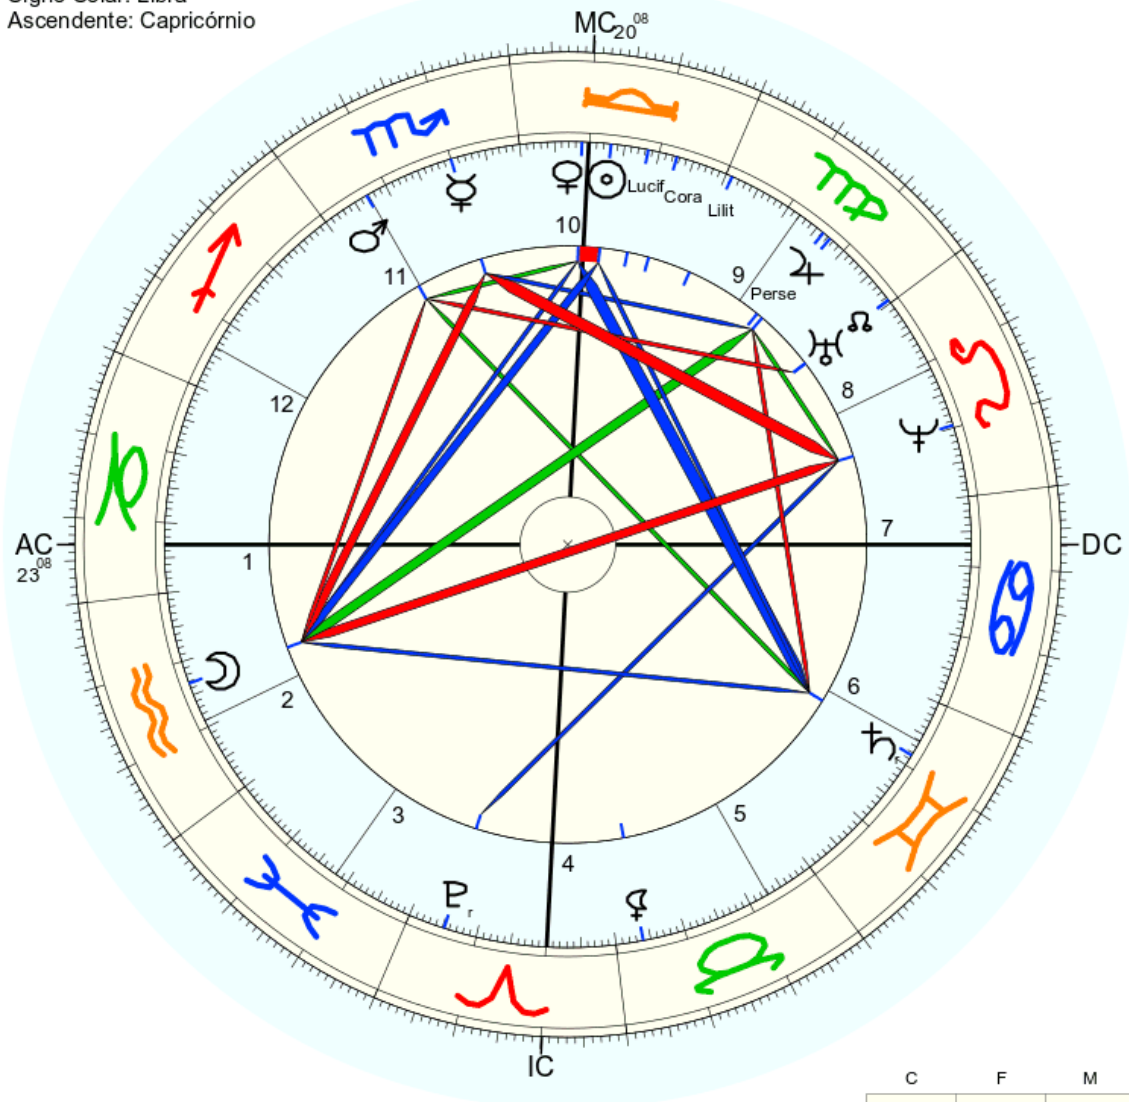

Horas: 12:00 LMT  
 Tempo Univ.: 15:11:43  
 Tempo Sid.: 13:14:14

Titulo: 2.AT 0.0-1 29-Dez-2022

Mapa de evento (Método: Astrodiens / Placidus)  
 Signo Solar: Libra  
 Ascendente: Capricórnio

☉ Sol	♏ 16° 57' 34"	Queda
☾ Lua	♏ 13° 15' 48"	
☿ Mercúrio	♏ 9° 59' 21"	
♀ Vénus	♏ 21° 7' 18"	Dom.
♂ Marte	♏ 23° 3' 14"	Dom.
♃ Júpiter	♏ 12° 33' 58"	Detr.
♄ Saturno	♏ 21° 36' 27"	
♅ Urano	♏ 0° 31' 39"	
♆ Neptuno	♏ 10° 22' 37"	
♇ Plutão	♏ 5° 16' 4"	
♁ Nodo médio	♏ 0° 29' 30"	
♁ Quiron	não disponível	
♀ Lilith	♏ 3° 55' 2"	
1181 Lilith	♏ 29° 6' 8"	
2340 Hathor	não disponível	
399 Persephone	♏ 13° 48' 12"	
504 Cora	♏ 7° 25' 42"	
1930 Lucifer	♏ 11° 36' 44"	
AC:	♏ 23° 7' 55"	2: ♏ 19° 2'
MC:	♏ 20° 8' 0"	11: ♏ 22° 50'
		12: ♏ 23° 50'