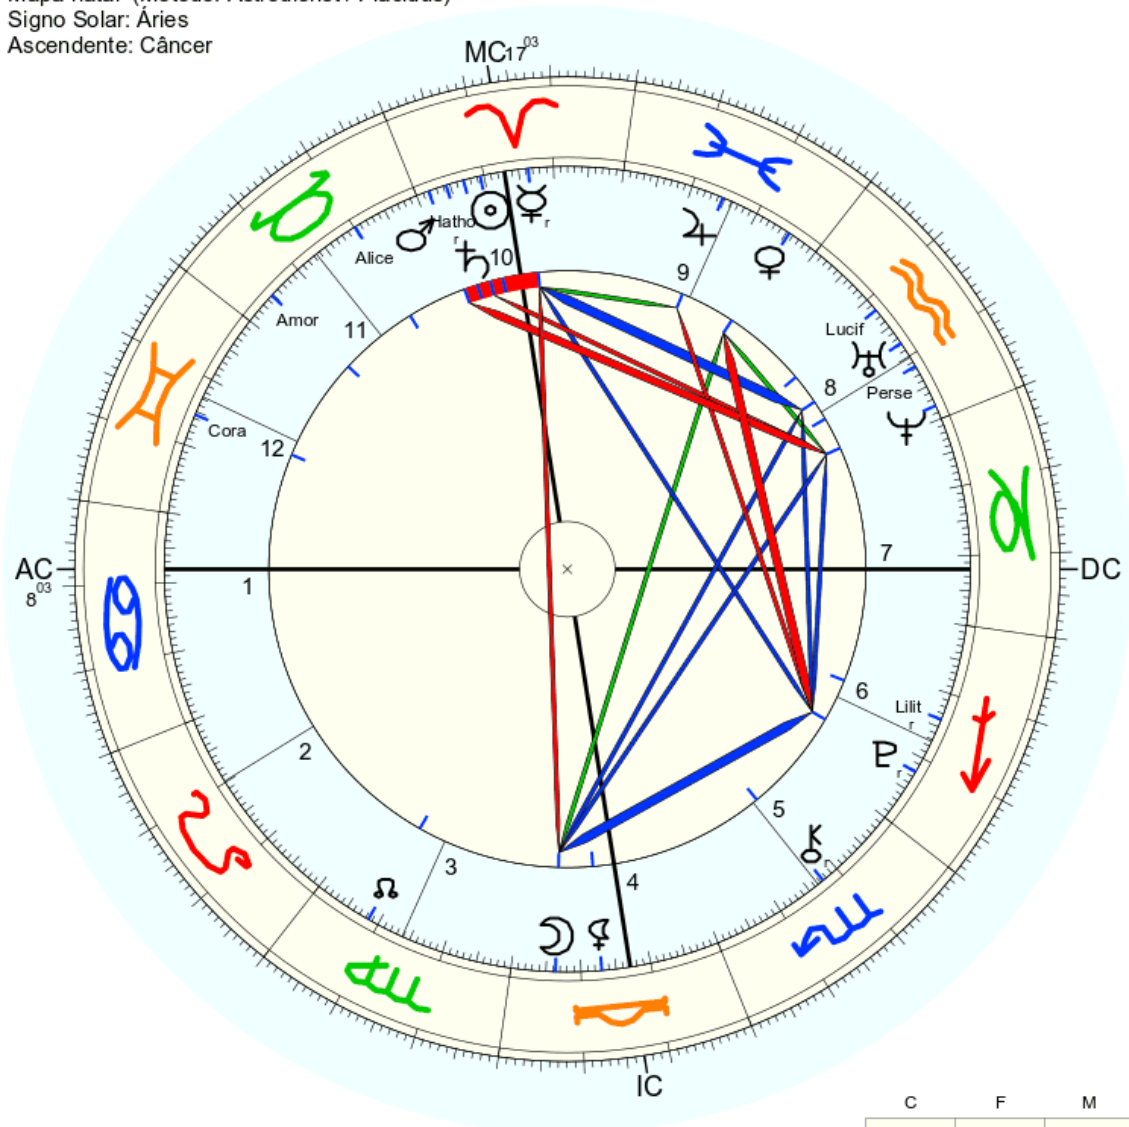

Nome: ♂ O imperador
n. em sex., 10 de abril 1998
em Brasília (Distrito Federal), BRAS
47w55'47, 15s46'47

Horas: 12:00
Tempo Univ.: 15:00
Tempo Sid.: 1:02:50

Título: 2.AT 0.0-1 10-Jan-2024

Mapa natal (Método: Astrodienst / Placidus)
Signo Solar: Áries
Ascendente: Câncer

☉ Sol	♈ 20° 32' 24"	Exalt.
☾ Lua	♉ 6° 21' 31"	
☿ Mercúrio	♊ 13° 37' 29"r	
♀ Vênus	♉ 4° 36' 12"	Exalt.
♂ Marte	♈ 28° 11' 24"	Dom.
♃ Júpiter	♉ 15° 19' 42"	Dom.
♄ Saturno	♈ 22° 59' 1"	Queda
♅ Urano	♈ 12° 11' 9"	Dom.
♆ Neptuno	♈ 2° 0' 25"	
♇ Plutão	♈ 7° 48' 39"r	
♁ Nodo médio	♈ 8° 26' 59"	
♂ Quiron	♈ 17° 26' 48"r	
♀ Lilith	♈ 12° 57' 42"	
1181 Lilith	♈ 16° 7' 24"r	
399 Persephone	♈ 8° 18' 15"	
504 Cora	♈ 15° 29' 12"	
2340 Hathor	♈ 25° 33' 51"r	
1930 Lucifer	♈ 18° 6' 30"	
1221 Amor	♈ 25° 13' 59"	
291 Alice	♈ 9° 48' 24"	
FC:	♈ 8° 2' 31"	2: ♉ 9° 48' 3: ♈ 13° 50'
MC:	♈ 17° 2' 33"	11: ♈ 16° 33' 12: ♈ 12° 43'

	C	F	M
F	☉ ☽ ☿ ♃ ♄		♁ ♃
A	♀	♃ ♄ ♀ ♁ ♃ ♄	
T		♁ ♃	♁
A	♁	♃	♀ ♃