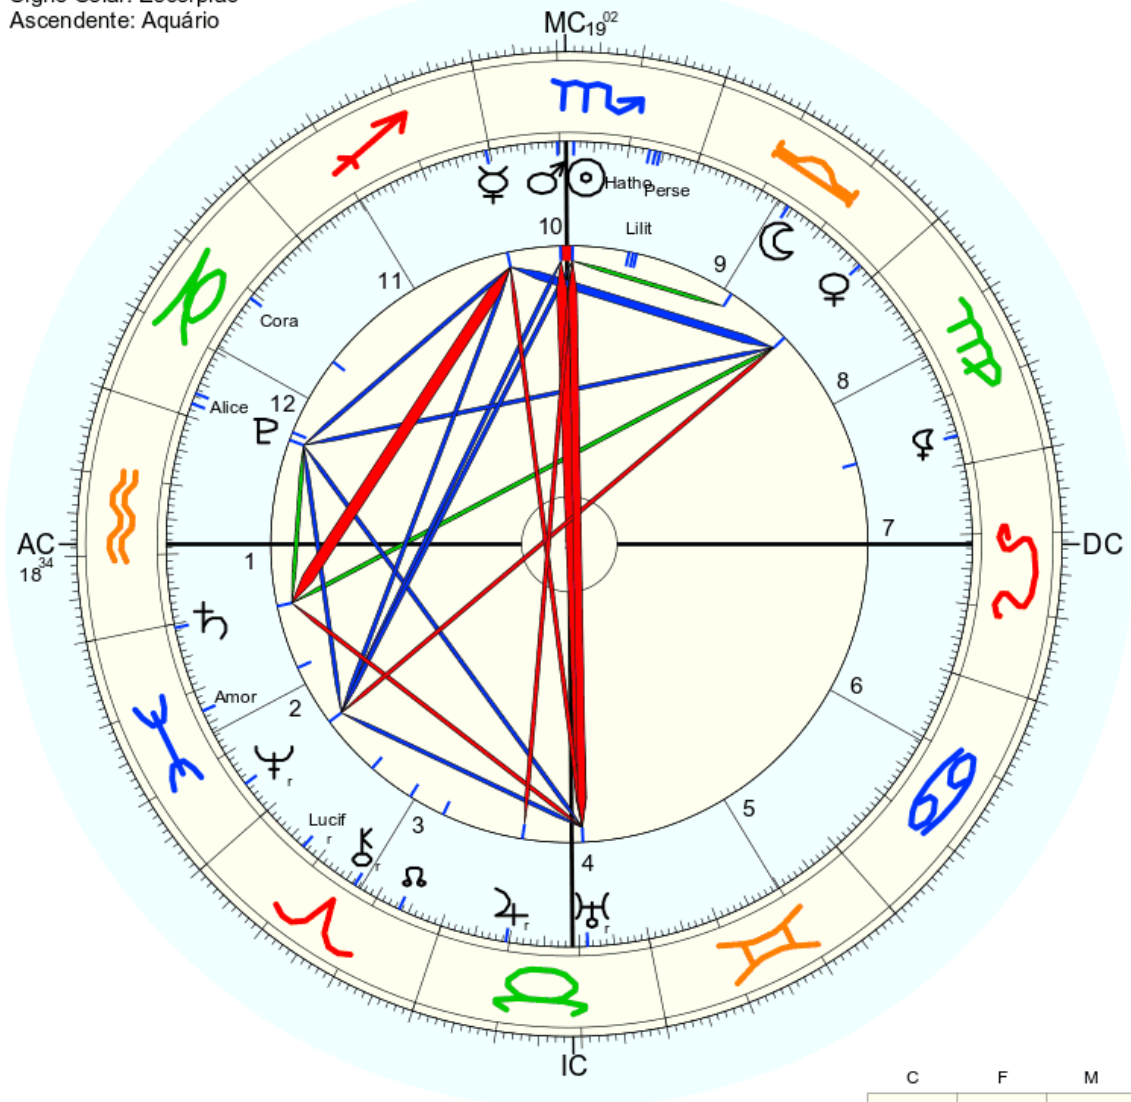

Nome: ♂ O imperador
n. em sex., 10 de novembro 2023
em Brasília (Distrito Federal), BRAS
47w55'47, 15s46'47

Horas: 12:00
Tempo Univ.: 15:00
Tempo Sid.: 15:06:20

Título: 2.AT 0.0-1 10-Jan-2024

Mapa natal (Método: Astrodienst / Placidus)
Signo Solar: Escorpião
Ascendente: Aquário

☉ Sol	♏ 17° 56' 47"	
☾ Lua	♏ 15° 39' 14"	
☿ Mercúrio	♏ 0° 32' 26"	Detr.
♀ Vênus	♏ 2° 26' 13"	Dom.
♂ Marte	♏ 20° 15' 27"	Dom.
♃ Júpiter	♏ 9° 30' 27"r	
♄ Saturno	♏ 0° 32' 54"	
♅ Urano	♏ 21° 11' 28"r	Queda
♆ Neptuno	♏ 25° 4' 27"r	Dom.
♇ Plutão	♏ 28° 7' 6"	
♁ Nodo médio	♏ 23° 35' 48"	
♁ Quiron	♏ 16° 23' 3"r	
♀ Lilith	♏ 4° 14' 56"	
1181 Lilith	♏ 6° 11' 39"	
399 Persephone	♏ 5° 31' 57"	
504 Cora	♏ 10° 51' 44"	
2340 Hathor	♏ 7° 2' 1"	
1930 Lucifer	♏ 7° 14' 57"r	
1221 Amor	♏ 13° 3' 11"	
291 Alice	♏ 26° 34' 13"	
FC:	♏ 18° 34' 22"	2: ♏ 16° 31'
MC:	♏ 19° 2' 15"	11: ♏ 19° 47'
		3: ♏ 17° 18'
		12: ♏ 19° 22'

	C	F	M
F	♏ ♀ Lu		♏ ♀
A	♏ ♀ FC		
T	♏ ♀ CoAl	♏ ♀	♏ ♀
A		♏ ♀ LiPeHa	♏ ♀ Am