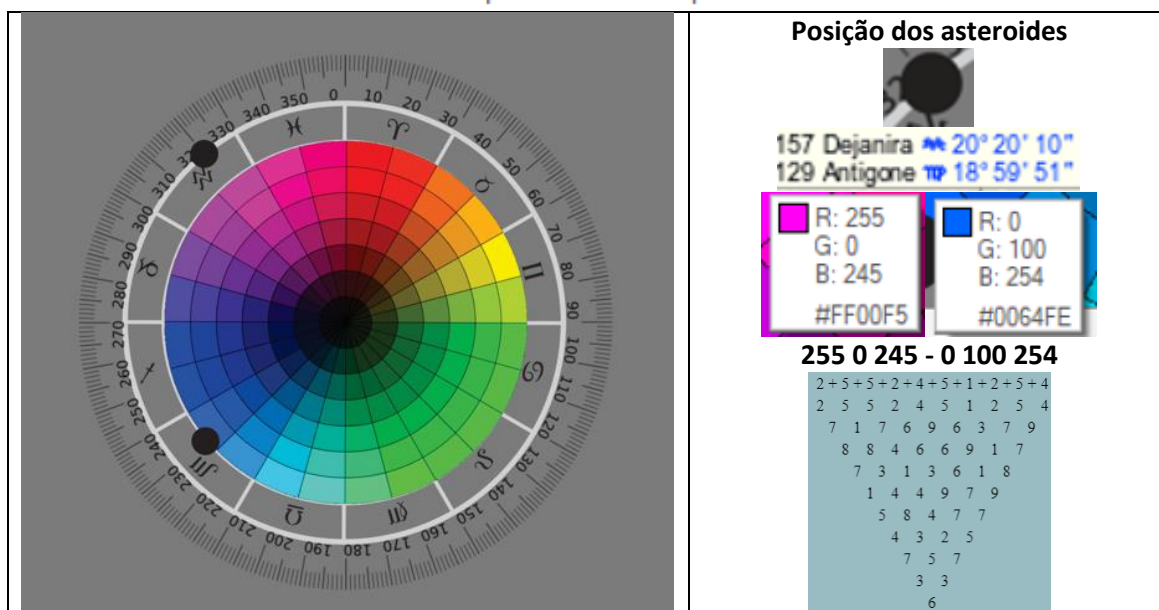

129 Antigone

Antigone (minor planet designation: 129 Antigone) is a large main-belt asteroid. Radar observations indicate that it is composed of almost pure nickel-iron.