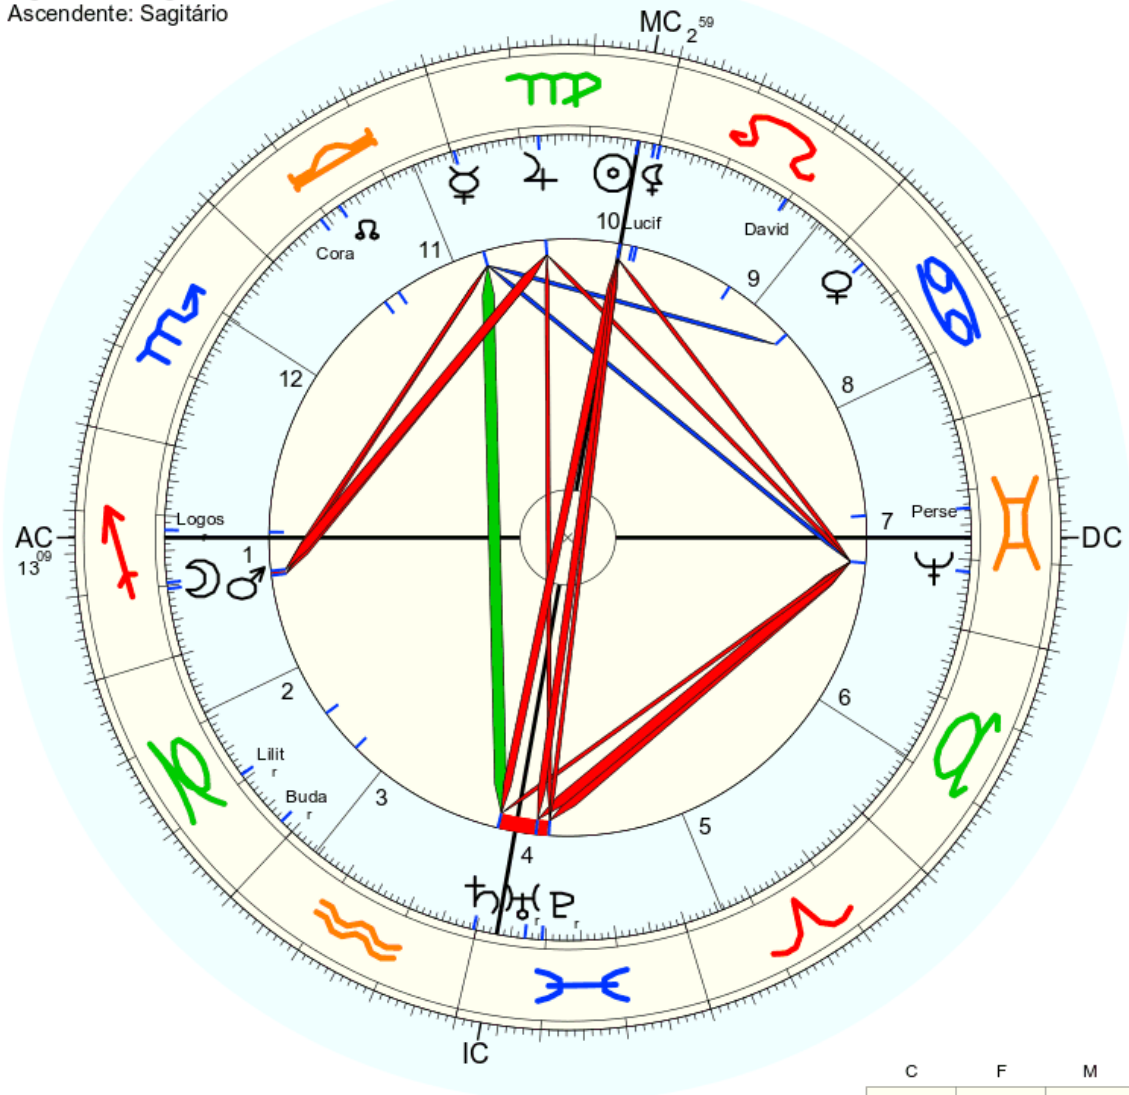

Nome: Melki Tsedek
data: dom., 26 de agosto 581 greg.
em Brasília (Distrito Federal), BRAS
47w55'47, 15s46'47

Horas: 12:00 LMT
Tempo Univ.: 15:11:43
Tempo Sid.: 10:19:52

Título: 2.AT 0.0-1 22-Okt-2021

Mapa de evento (Método: Astrodienst / Placidus)
Signo Solar: Virgem
Ascendente: Sagitário

☉ Sol	♍ 3° 3' 2"	
☾ Lua	♍ 19° 33' 11"	
☿ Mercúrio	♍ 29° 32' 41"	Dom. Exalt.
♀ Vênus	♍ 26° 5' 10"	
♂ Marte	♍ 20° 26' 17"	
♃ Júpiter	♍ 17° 22' 27"	Detr.
♄ Saturno	♍ 29° 35' 46"	Dom.
♅ Urano	♌ 7° 1' 22"	
♆ Neptuno	♌ 8° 17' 7"	
♇ Plutão	♌ 9° 29' 45"	
♁ Nodo médio	♌ 17° 40' 8"	
♁ Quiron	não disponível	
♀ Lilit	♌ 29° 51' 41"	
1181 Lilit	♌ 19° 10' 31"	
1930 Lucifer	♌ 0° 39' 31"	
399 Perséphone	♌ 17° 22' 47"	
504 Cora	♌ 20° 54' 11"	
2340 Hathor	não disponível	
511 Davida	♌ 10° 21' 47"	
58534 Logos	♌ 12° 3' 27"	
908 Buda	♌ 27° 54' 48"	
FC	♌ 13° 8' 43"	2: ♋ 8° 50" 3: ♋ 4° 29"
MC	♌ 2° 59' 22"	11: ♌ 5° 39" 12: ♌ 10° 19"