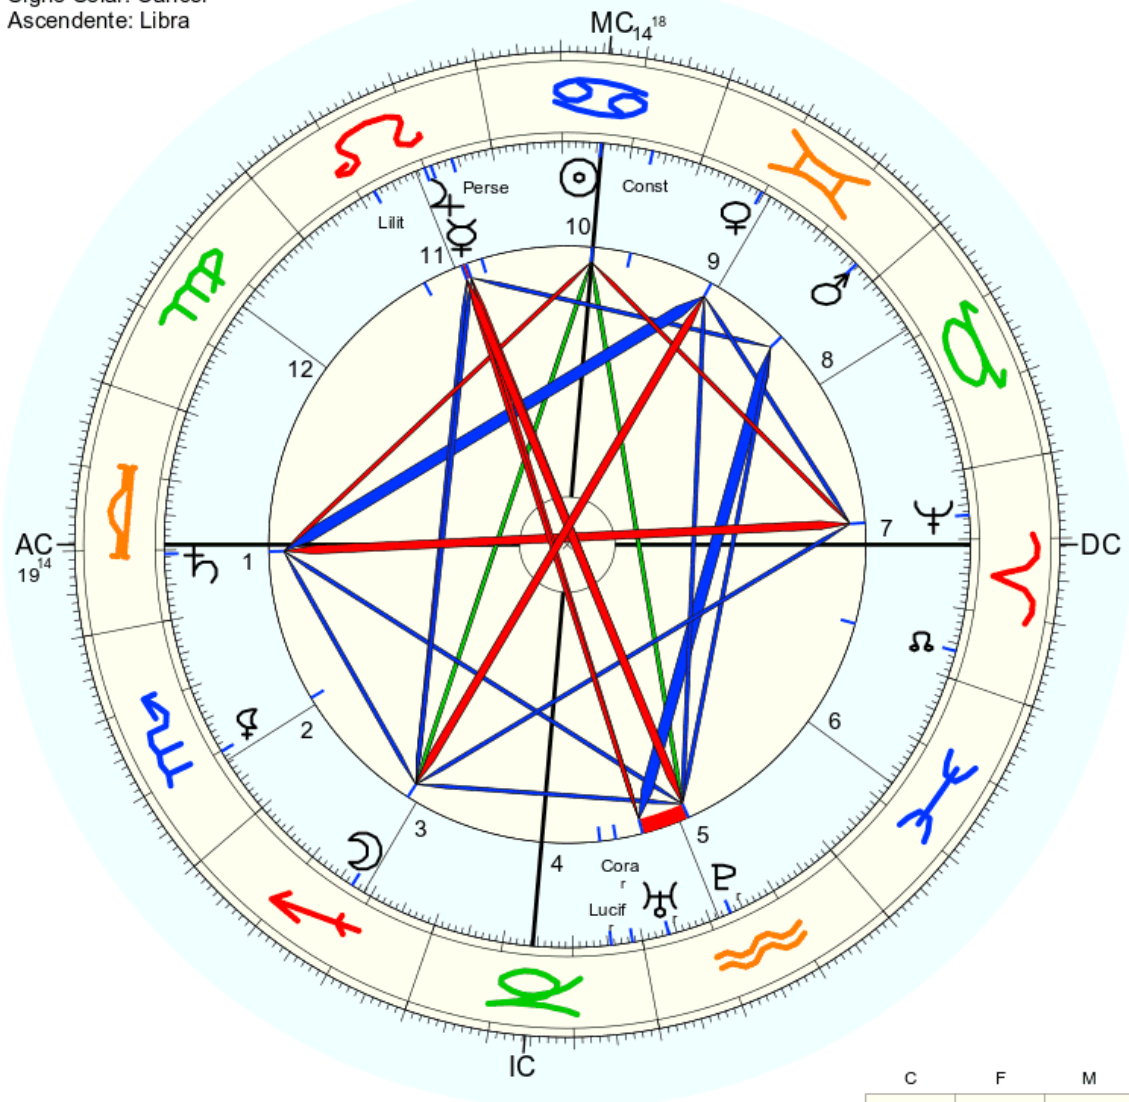

Horas: 12:00 LMT  
 Tempo Univ.: 15:11:43  
 Tempo Sid.: 7:02:13

Título: 2.AT 0.0-1 11-Jan-2024

Mapa natal (Método: Astrodienst / Placidus)  
 Signo Solar: Câncer  
 Ascendente: Libra

☉ Sol	♋ 14° 24' 25"		
☾ Lua	♎ 16° 56' 49"		
☿ Mercúrio	♊ 9° 58' 37"		
♀ Vênus	♏ 20° 22' 10"		
♂ Marte	♏ 3° 23' 31"		
♃ Júpiter	♏ 9° 1' 49"		
♄ Saturno	♏ 20° 32' 49"	Exalt.	
♅ Urano	♏ 3° 50' 17"r	Dom.	
♆ Neptuno	♏ 23° 26' 46"		
♇ Plutão	♏ 13° 9' 59"r		
♁ Nodo médio	♏ 3° 53' 37"		
♄ Quiron	não disponível		
♀ Lilith	♏ 20° 6' 58"		
1181 Lilith	♏ 17° 50' 27"		
399 Persephone	♏ 5° 54' 22"		
504 Cora	♏ 28° 34' 16"r		
2340 Hathor	não disponível		
1930 Lucifer	♏ 25° 30' 14"r		
315 Constantia	♏ 6° 58' 25"		
AC:	♎ 19° 13' 45"	2: ♏ 21° 37'	3: ♏ 18° 52'
MC:	♋ 14° 17' 53"	11: ♏ 11° 20'	12: ♏ 12° 54'