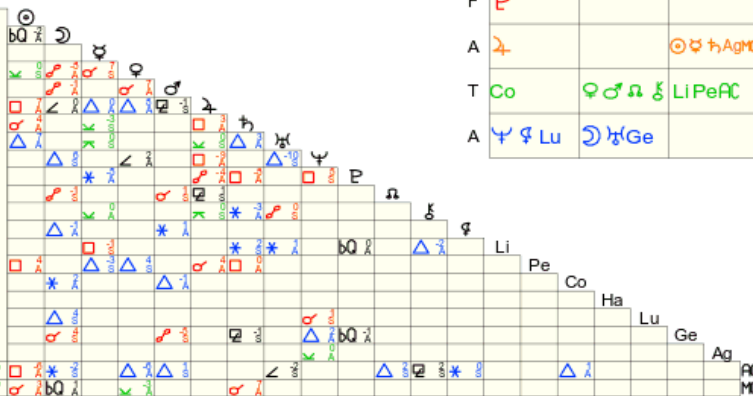

Título: 2.AT 0.0-1 10-Jan-2024

Mapa natal (Método: Astrodiens / Placidus)  
 Signo Solar: Gêmeos  
 Ascendente: Virgem

☉ Sol	♊	24° 59' 33"	
☾ Lua	♍	17° 18' 3"	Queda
☿ Mercúrio	♊	1° 56' 30"	Dom.
♀ Vénus	♊	24° 48' 53"	Dom.
♂ Marte	♏	18° 9' 13"	Detr.
♃ Júpiter	♏	2° 22' 27"	
♄ Saturno	♏	29° 8' 39"	
♅ Urano	♏	1° 55' 58"r	Exalt.
♆ Neptuno	♏	11° 31' 11"	
♇ Plutão	♏	6° 45' 1"	
♁ Nodo médio	♏	16° 42' 5"	
♁ Quiron	♏	2° 18' 47"	
♀ Lilith	♏	18° 47' 21"	
1181 Lilith	♏	0° 43' 59"	
399 Persephone	♏	28° 48' 25"	
504 Cora	♏	19° 37' 51"r	
2340 Hathor		não disponível	
1930 Lucifera	♏	12° 57' 33"	
1073 Gellivara	♏	13° 21' 3"r	
47 Aglaja	♏	11° 9' 48"	
FC:	♏	19° 4' 59"	2: ♏ 24° 49' 3: ♏ 25° 22'
MC:	♏	21° 53' 34"	11: ♏ 17° 31' 12: ♏ 15° 37'