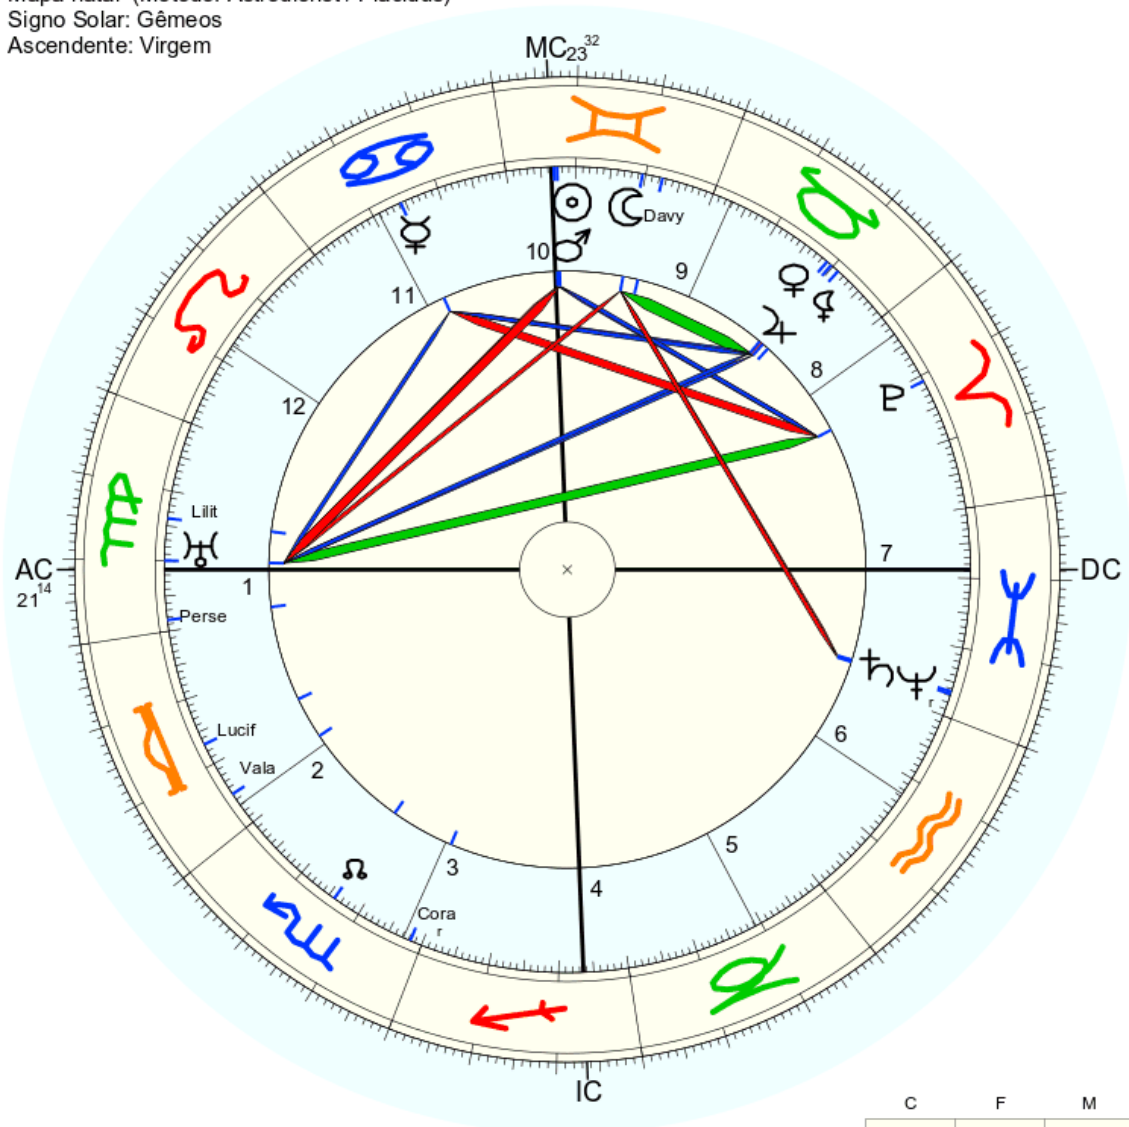

Nome: ♂ Isaias 60 22
n. em dom., 15 de junho 375 greg.
em Brasília (Distrito Federal), BRAS
47w55'47, 15s46'47

Horas: 12:00 LMT
Tempo Univ.: 15:11:43
Tempo Sid.: 5:31:48

Título: 2.AT 0.0-1 10-Jan-2024

Mapa natal (Método: Astrodiest / Placidus)
Signo Solar: Gêmeos
Ascendente: Virgem

☉ Sol	♊ 22° 40' 54"	
☾ Lua	♊ 10° 26' 47"	
☿ Mercúrio	♊ 15° 39' 54"	
♀ Vênus	♊ 11° 5' 48"	Dom.
♂ Marte	♊ 23° 9' 14"	
♃ Júpiter	♊ 10° 19' 29"	
♄ Saturno	♊ 3° 36' 52"	
♅ Urano	♊ 19° 56' 18"	
♆ Neptuno	♊ 3° 14' 16"	Dom.
♇ Plutão	♊ 19° 9' 18"	
♁ Nodo médio	♊ 15° 54' 10"	
♁ Quiron	não disponível	
♀ Lilith	♊ 9° 0' 59"	
1181 Lilith	♊ 13° 54' 10"	
399 Persephone	♊ 28° 25' 7"	
504 Cora	♊ 28° 17' 31"	r
2340 Hathor	não disponível	
1930 Lucifer	♊ 16° 56' 15"	
131 Vala	♊ 25° 5' 8"	
3605 Davy	♊ 7° 33' 4"	
FC	♊ 21° 13' 53"	2: ♋ 26° 55' 3: ♌ 27° 13'
MC	♊ 23° 32' 10"	11: ♌ 19° 7' 12: ♌ 17° 25'