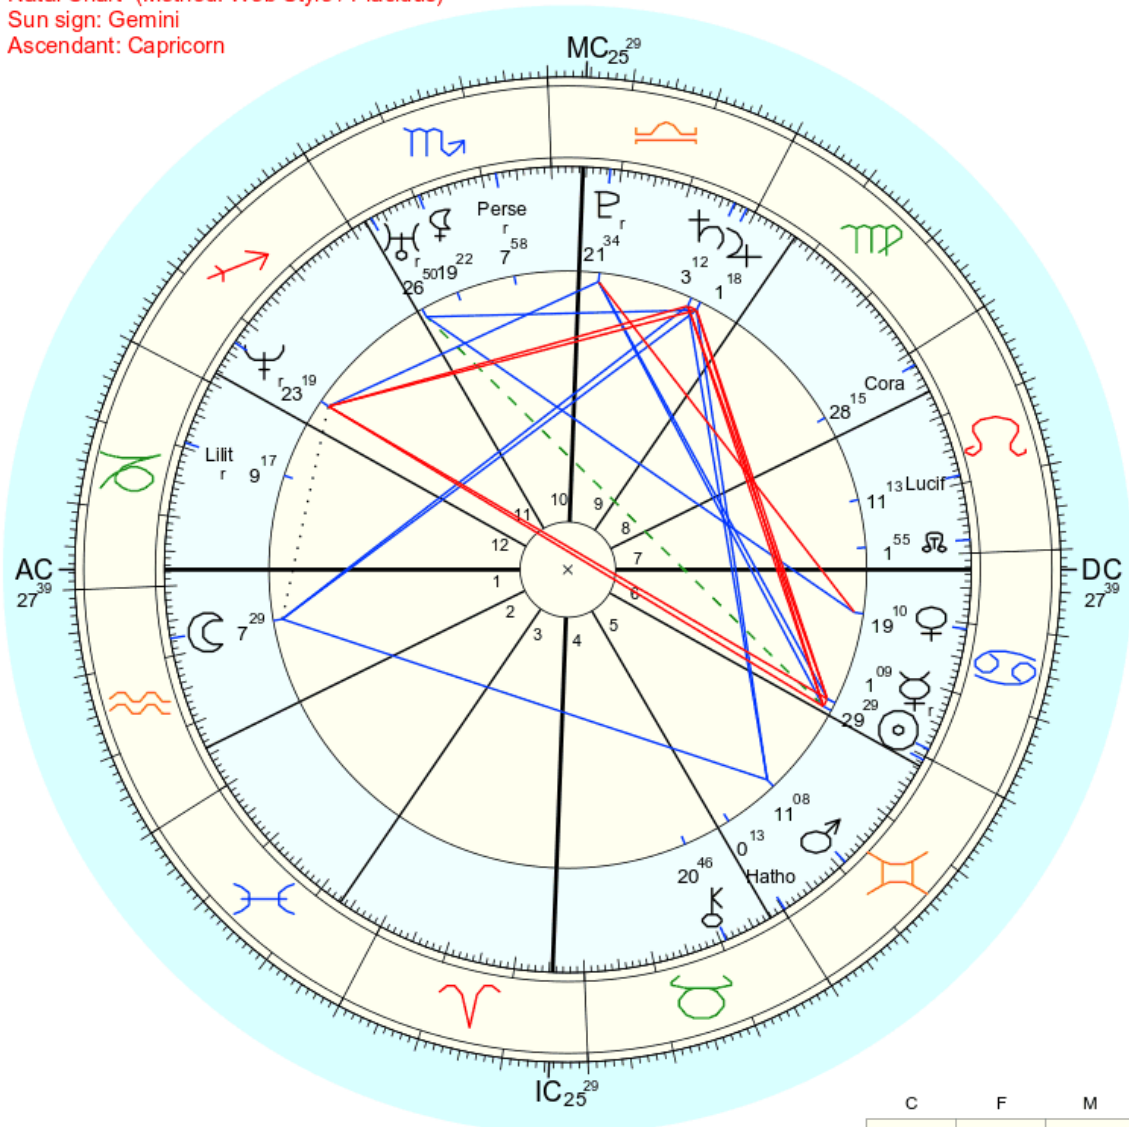

Type: 2.GW 0.0-1 29-Jun-2020

Natal Chart (Method: Web Style / Placidus)  
 Sun sign: Gemini  
 Ascendant: Capricorn

☉ Sun	29 Gem 29' 13"	
☾ Moon	7 Aqu 29' 25"	
☿ Mercury	1 Can 9' 13" r	
♀ Venus	19 Can 9' 40"	
♂ Mars	11 Gem 7' 35"	
♃ Jupiter	1 Lib 18' 21"	
♄ Saturn	3 Lib 12' 29"	
♅ Uranus	26 Sco 50' 11" r	
♆ Neptune	23 Sag 18' 51" r	
♇ Pluto	21 Lib 33' 59" r	
♁ True Node	1 Leo 54' 57" d	
♆ Chiron	20 Tau 45' 44"	
♀ Lilith	19 Sco 22' 11"	
1930 Lucifer	11 Leo 13' 20"	
1181 Lilith	9 Cap 16' 48" r	
2340 Hathor	0 Gem 13' 4"	
399 Persphone	7 Sco 57' 36" r	
504 Cora	28 Leo 14' 53"	
AC: 27 Cap 39' 18"	2: 23 Aqu 55"	3: 23 Pis 20"
MC: 25 Lib 29' 23"	11: 27 Sco 49'	12: 28 Sag 27"