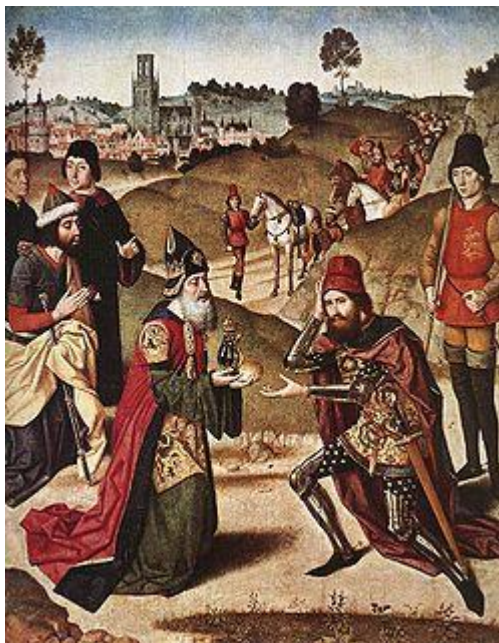

também originalidades no relato de Ossendowsky, como a história de uma “pedra negra” uma vez oferecida ao Dalai Lama pelo “Rei do Mundo”. Essas fontes, consideradas pouco sérias, são para R. Guénon os relatos ficcionalizados de lendas com bom curso na Mongólia e em “toda a Ásia Central”, e do qual ele diz estar ciente em outro lugar. Recusando-se a argumentar sobre esses assuntos, R. Guénon apenas os usou como pretexto para um estudo com informações inéditas⁴ para “ajudar... a elucidar o que o Sr. Ossendowski chama de “mistério dos mistérios”⁵. Como resumiu Jean-Pierre Laurant, que estudou detalhadamente as fontes de Guénon sobre este tema, partindo de “documentação discutível, René Guénon termina com uma notável metafísica ^{w1}”.

Conteúdo do livro

O Encontro de Abraão e Melquisedeque por Dirk Bouts, Igreja de São Pedro em Louvain. Segundo Guénon, Melquisedeque é o nome do rei do mundo na Bíblia ^{LS 1}. Melquisedeque é o "rei de Salém (o nome de Agarttha na Bíblia depois de Guénon ^{LS 1}), sacerdote do Deus Altíssimo" que abençoou Abraão. Essa transmissão espiritual corresponde, para Guénon, ao ponto de junção entre a tradição primordial e a tradição hebraica ^{VD 1, RM 1}.

Le Roi du monde foi seu trabalho “^{DB 1} mais intrigante”. Guénon expôs a noção de “Tradição Primordial”: a verdade única que fundamenta, segundo ele, todas as tradições espirituais do ciclo da humanidade, uma verdade afirmada desde a origem desta última e que se perde gradualmente com o progresso do ciclo ^{VD 2, DB 2, PR 1}. O ponto de partida foi o livro Bestas, Homens e Deuses de Ferdinand Ossendowski que falava desse misterioso “Rei do mundo” que dirigia os assuntos espirituais da humanidade de uma terra inacessível (subterrânea) para homens comuns: Agarttha. Histórias semelhantes foram encontradas em outros autores ocultistas como Antoine Fabre d'Olivet ou Alexandre Saint-Yves d'Alveydre na Missão da Índia ^{LS 2}. Embora Guénon reconhecesse que esses livros continham muitas “improváveis ^{RM 2}”, ele afirmou que essas lendas eram comuns na ^{RM 2} Ásia. Segundo ele, os chefes dos centros espirituais estabelecidos podem ter temporariamente o título e os atributos do rei do mundo, mas este não é um “caráter” preciso ^{VD 3}.

O título de rei do mundo aplica-se, de fato, ao Manu do hinduísmo, o princípio que é o “legislador primordial e universal” que formula a lei (Dharma) “própria às condições de nosso mundo ou nosso ciclo de ‘existência’” ^{RM 3, LE 1}. Os chefes das hierarquias iniciáticas são o reflexo na terra do rei do mundo ^{RM 4, IT 1} que reúne a função régia e a função sacerdotal e está na origem da comunicação entre este mundo e os “mundos superiores” (caráter “pontifical”) ^{VD 4, RM 3, LS 2}. Segundo Guénon, o rei do mundo é encontrado em muitas tradições sob diferentes nomes ^{VD 3, RM 3}: Menes no Egito, Minos em Creta, Menw entre os celtas, etc. Na Cabala hebraica, é Metatron, “o Príncipe do Mundo”, que é o autor de todas as teofanias do mundo sensível, em particular da Shekhina, a presença divina no templo de Jerusalém da qual ele é o consorte ^{RM 4, DV 5, DB 3}. Chakravartí outro termo para o cargo de rei do mundo. Este último está na origem das “três funções supremas”: rei, sacerdote e profeta (ou mestre espiritual por excelência, detentor do conhecimento intelectual intuitivo) ^{RM 5, LS 3, IT 2}.