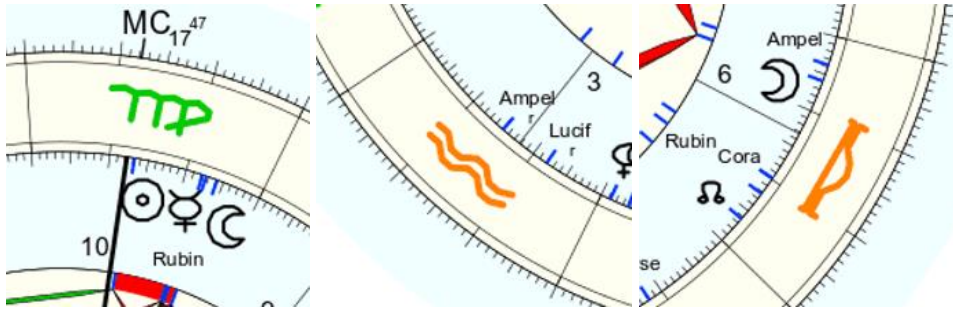

O Ancião de Dias – 15 33 9 33 – 90 9

יום עתיק – 100 10 400 70 600 6 10 – 1196 17 8

Sol lua mercúrio “Ancião de Dias” – **Lúcifer** “Ancião de dias” – Lua cora CD “Ancião de dias” “Ancião de dias”

16 5 7 7 – 22 15 – 24 10 3 7 26 = 142 = 7

Ψ⋈ O Triunfo 17	o a n c i ã o d e d i a s 7+1+5+3+1+4+7+4+5+4+1+1+3 7 1 5 3 1 4 7 4 5 4 1 1 3 8 6 8 4 5 2 2 9 9 5 2 4 5 5 3 9 7 4 2 9 5 7 6 1 8 3 7 2 6 2 5 3 4 9 2 1 9 8 8 7 8 7 2 3 1 8 7 6 6 6 5 4 9 6 4 3 3 9 4 6 1 7 6 4 1 7 8 4 5 8 6 3 4 5 9 9 5 5	7+7 = 14 = 5 O ancião de dias O ancião dos dias Ancião de dias Lúcifer - ancião dos dias 5 5+5=1 1 7 Z A Y I N 7 1 1 1 5 7 1 1 1 5 8 2 2 6 1 4 8 5 3 8 16 – 7

Netuno **8 8** – 16 – 7

1930 Lucifer ♁ 22° 3' 6"r 1930 Lucifer ☽ 2° 54' 40"
5726 Rubin ♁ 7° 19' 3" 5726 Rubin ♁ 7° 45' 36"
198 Ampella ♁ 15° 7' 35"r 198 Ampella ♁ 26° 15' 13"

44 35 – **8 8** – 79 Douglas