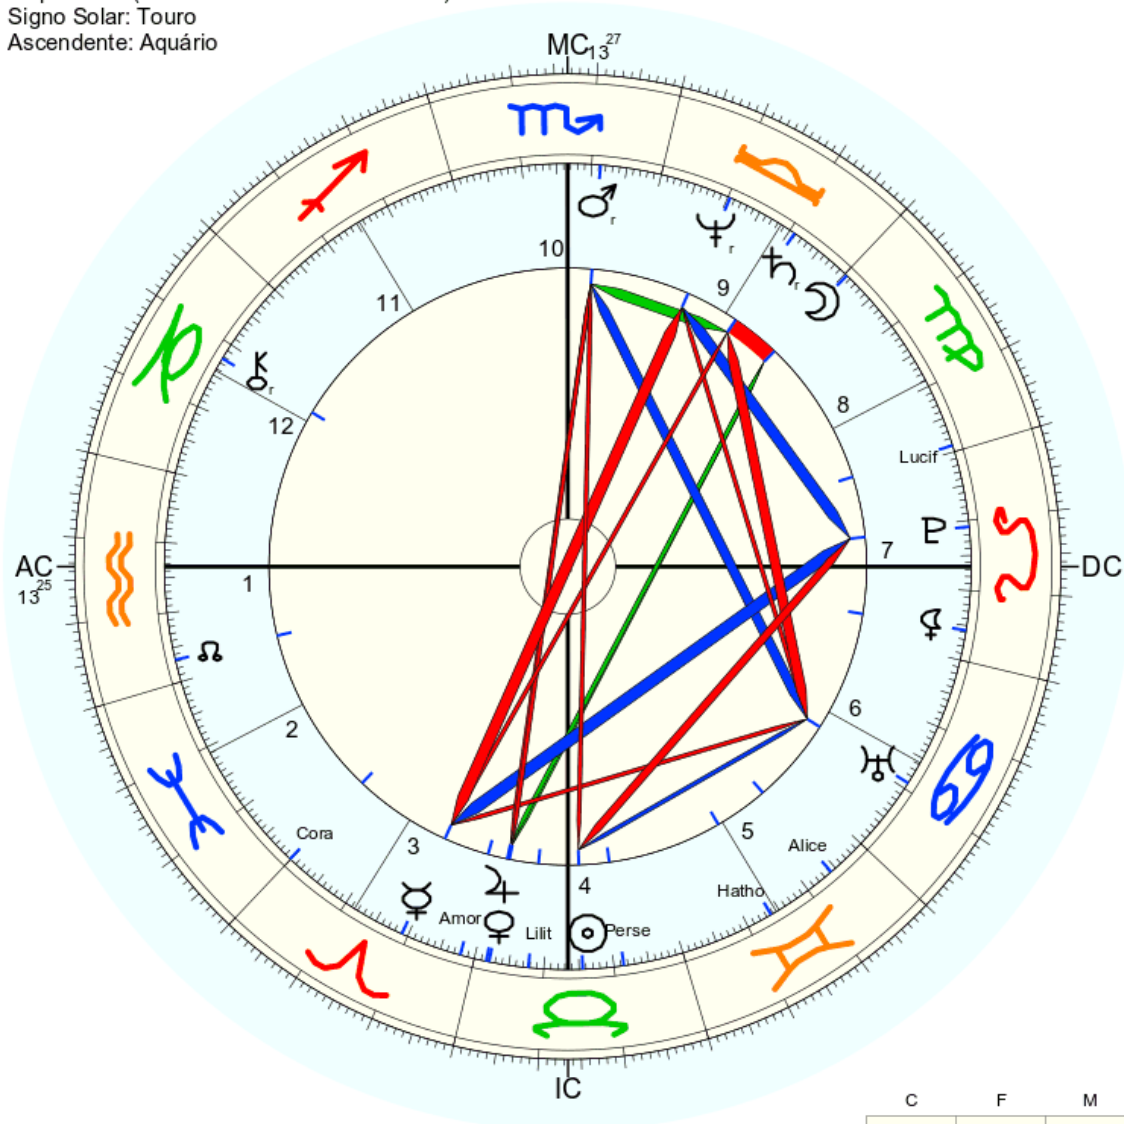

Nome: ♂ O imperador
n. em ter., 6 de maio 1952
em Brasília (Distrito Federal), BRAS
47w55'47, 15s46'47

Horas: 0:00
Tempo Univ.: 3:00
Tempo Sid.: 14:43:56

Título: 2.AT 0.0-1 10-Jan-2024

Mapa natal (Método: Astrodienst / Placidus)
Signo Solar: Touro
Ascendente: Aquário