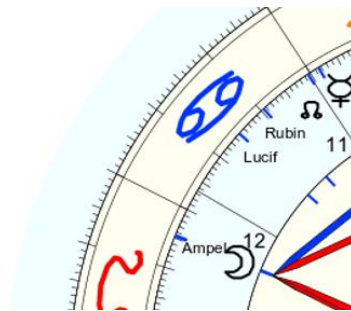

Localização

Triângulo para cima – netuno marte júpiter
Localização – 45° 35' 04"
Triângulo para baixo – saturno urano sol
Localização – 50° 38' 44"

50° 38' 44" 45° 35' 04"

☉ Sol	♄	16° 36' 38"
☾ Lua	♃	8° 52' 10"
☿ Mercúrio	♅	9° 38' 31"
♀ Vénus	♂	19° 2' 38"
♂ Marte	♂	26° 0' 20"
♃ Júpiter	♃	18° 28' 30"
♄ Saturno	♄	22° 17' 3"r
♅ Urano	♅	11° 45' 3"
♆ Neptuno	♆	1° 6' 14"r
♇ Plutão	♇	28° 4' 32"

Lua "Ancião de dias" – Lúçifer "Ancião de dias" CD

$$44 - 1590 = 44 - 6 = 14$$